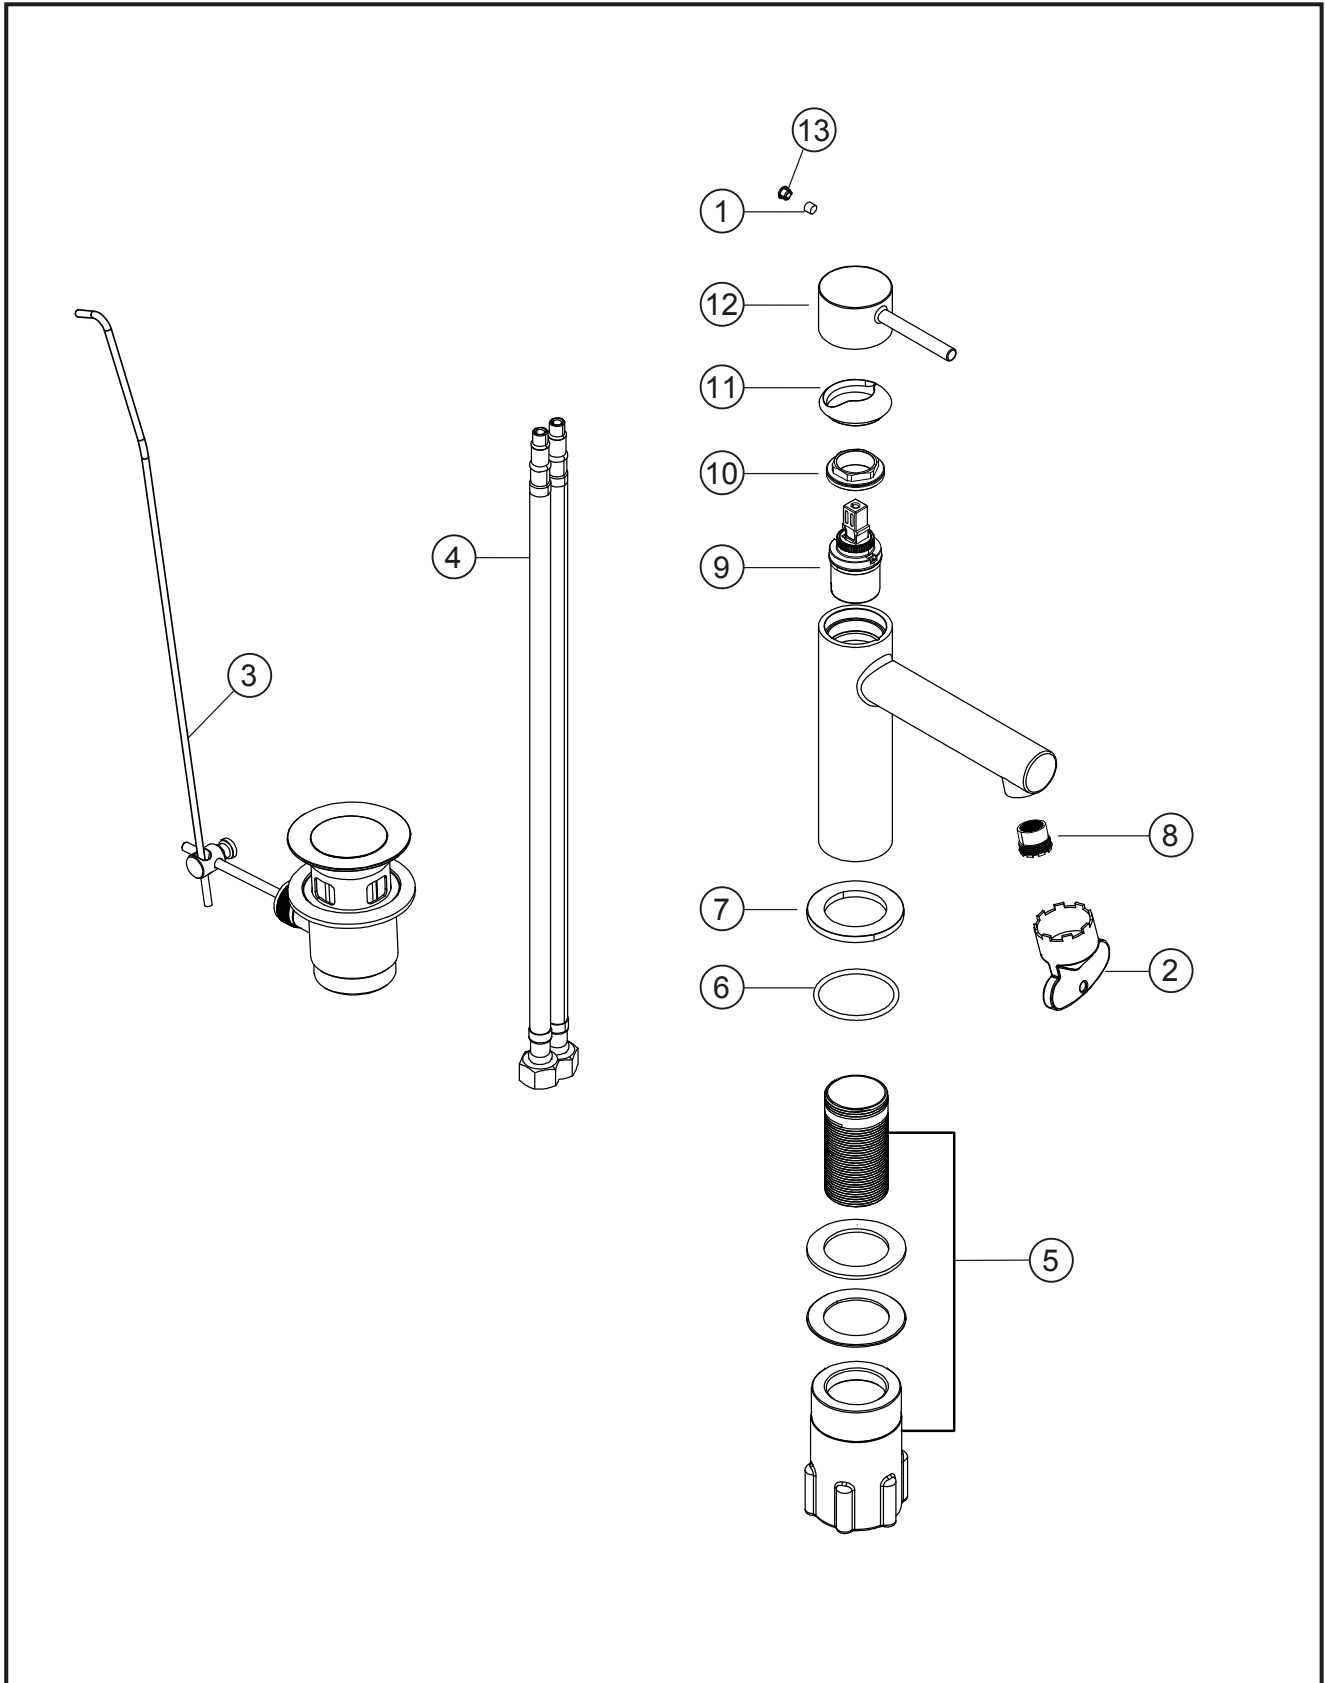

SIRO

Waschtisch-Einlochbatterie M-Size

chrom

30.120310.1.01

SIRO

Waschtisch-Einlochbatterie M-Size

chrom

30.120310.1.01

Ersatzteilliste

Pos.	Beschreibung	Art.-Nr.	Preisgruppe	VE
1	Inbusschraube für Hebel M5x4 (flach)	80.361386.1.09	1	1
2	Perlatorschlüssel für Eco M24x1	80.305840.1.09	2	1
3	Ablaufgarnitur mit Zugstange	80.033000.1.01	7	1
4	Flexschlauch 10x1x500x3/8	80.308450.1.09	5	1
5	Befestigungssatz	80.480140.1.09	4	1
6	O-Ring für Zierring (38x2,5)	80.362139.1.09	2	1
7	Zierring ohne Dichtung	80.302763.1.01	6	1
8	Perlator Cache Eco M24x1	80.305590.1.09	4	1
9	Keramik-Kartusche 27 mm	80.361954.1.09	7	1
10	Konerring für Kartusche	80.305002.1.09	3	1
11	Glockenkappe für Kartusche	80.307900.1.01	4	1
12	Hebel ohne Inbus/Abdeckung	80.304525.1.01	8	1
13	Plakette für Hebel	80.361380.1.01	2	1