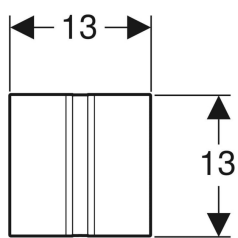

Geberit Typ 50 Abdeckplatte

Beispielbild

Art.-Nr.	Farbe / Oberfläche	Werkstoff	VE1
241.926.QB.1	rotgold / gebürstet	Zinkdruckguss	1 St.