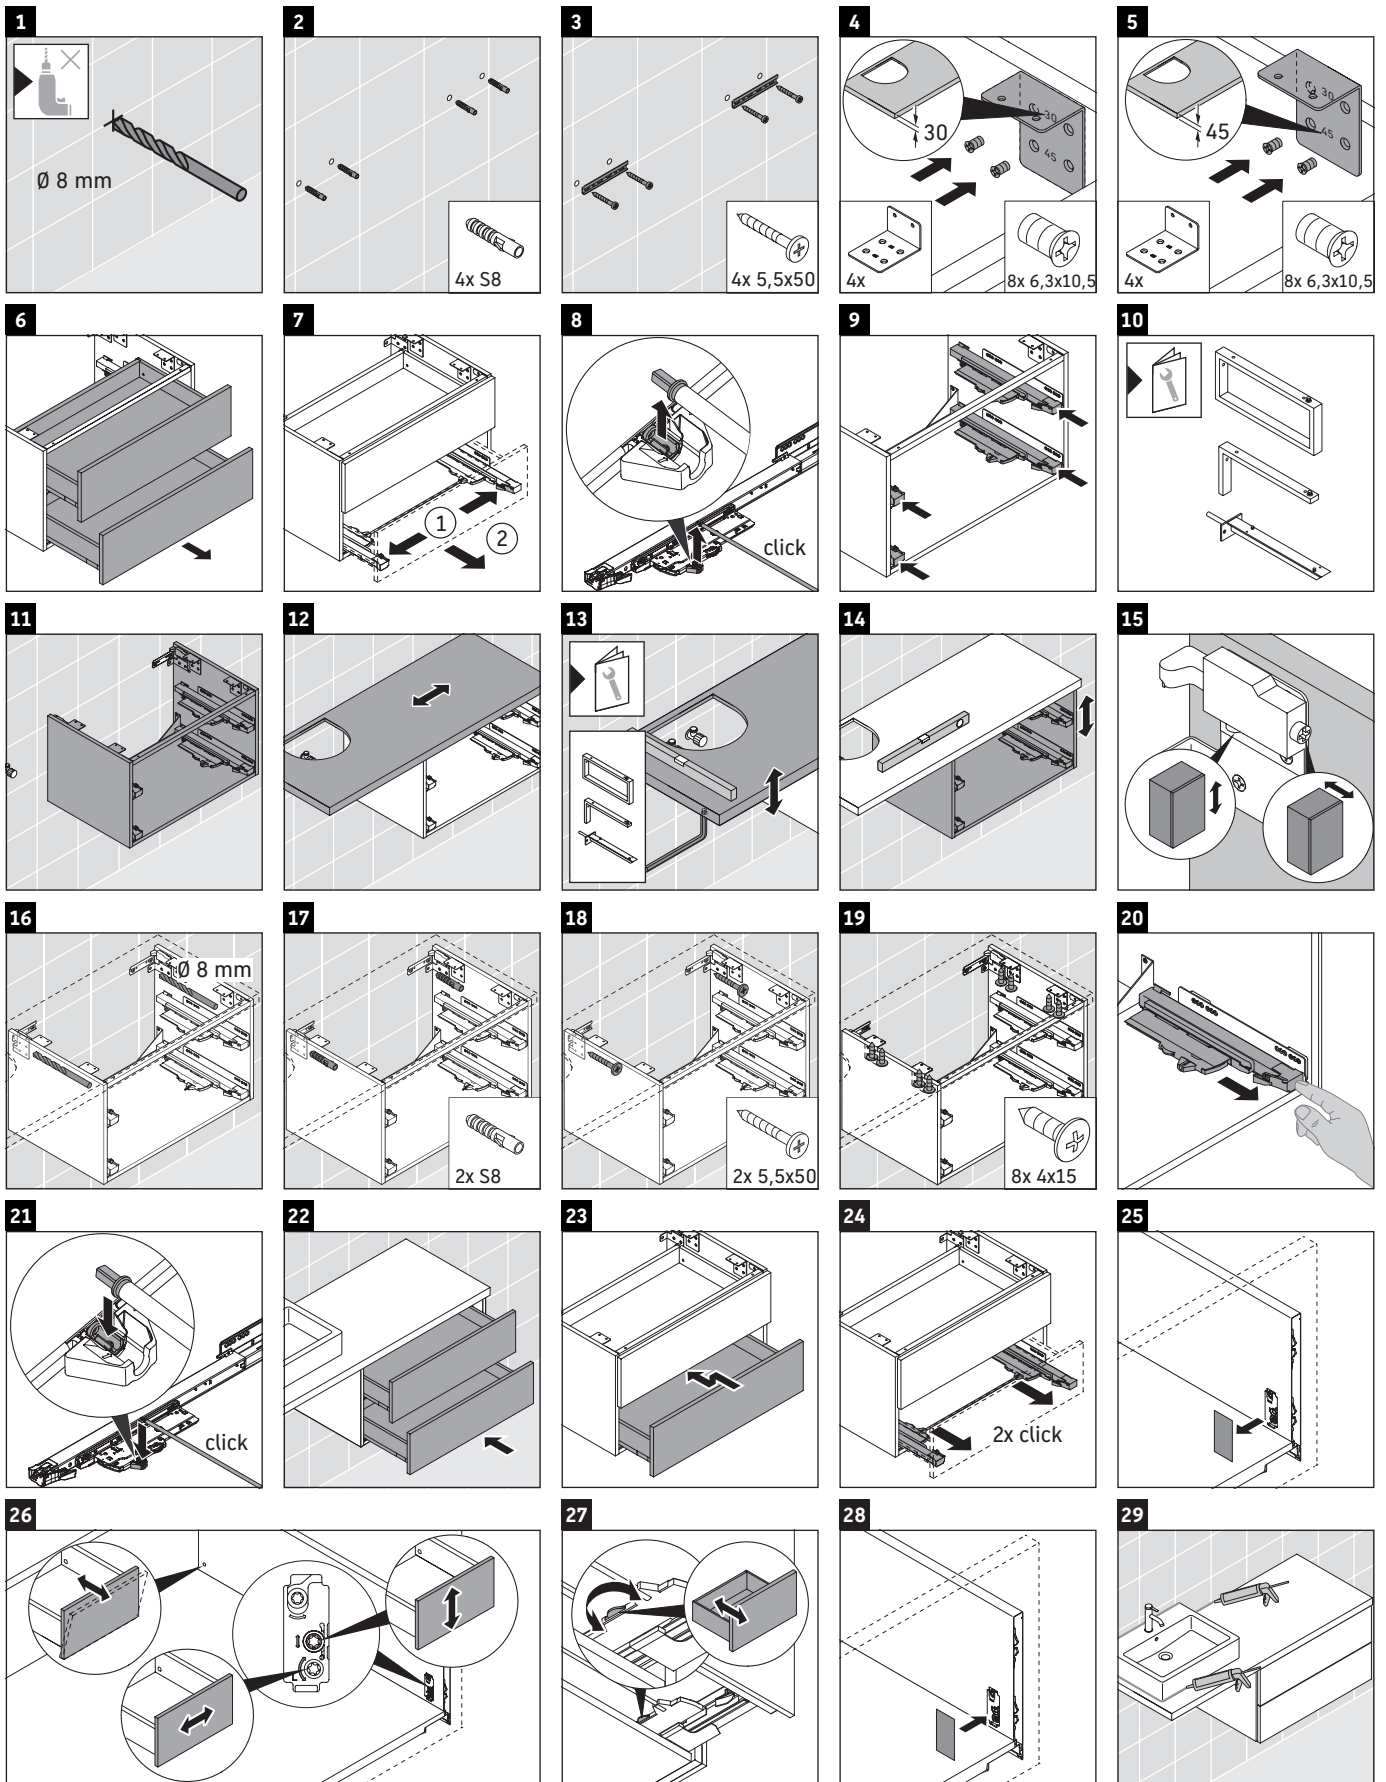

## Montageanleitung

Bohrmaße beachten!

Alle weiteren Montageanleitungen beachten!

Keramiken breiter als 600 mm müssen an der Wand befestigt werden.

Technische Verbesserungen und optische Veränderungen an den abgebildeten Produkten behalten wir uns vor.

Order: XV5929/19.01.1