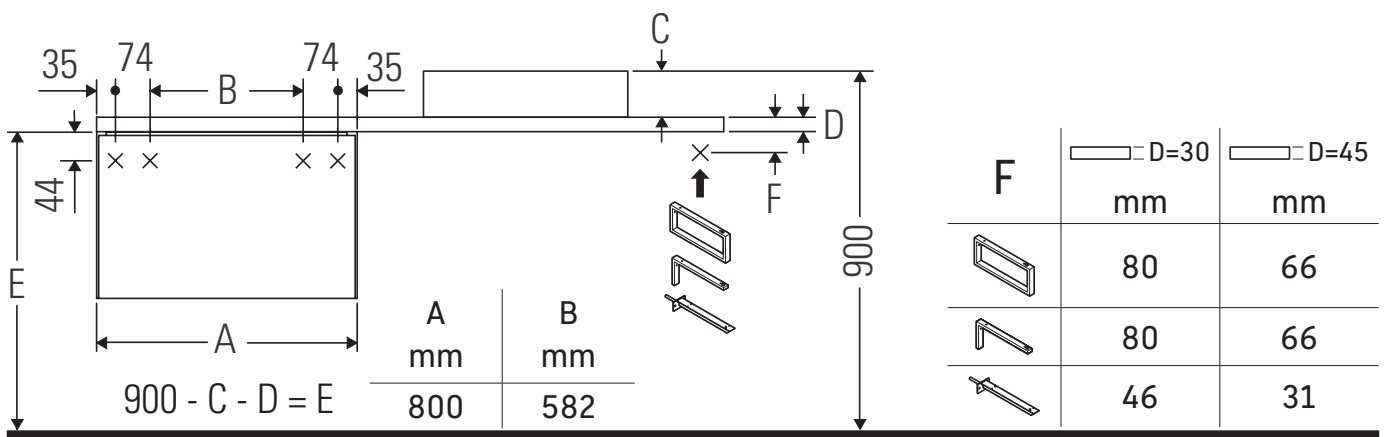

## Montageanleitung

Bohrmaße beachten!

Alle weiteren Montageanleitungen beachten!

Keramiken breiter als 600 mm müssen an der Wand befestigt werden.

Technische Verbesserungen und optische Veränderungen an den abgebildeten Produkten behalten wir uns vor.

Order: XV5929/19.01.1