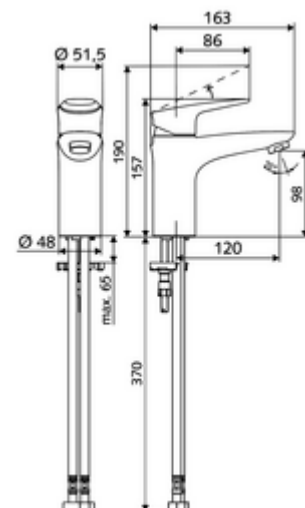

## Waschtisch-Armatur MODUS EH-T HD-M - Hochdruck Mischwasser, ThermoProtect-Kartusche

Kompakte Einhebelmischer-Armatur mit Designhebel.

### Lieferumfang

- Einhebel-Einlocharmatur
  - Einhebelmischer
  - ThermoProtect Keramikkartusche mit Temperatursperre 38° C, Verbrühungsschutz bei Ausfall der Kaltwasserversorgung
  - Strahlregler
- 2 flexible Anschlussschläuche Clean-Fix S G 3/8 IG x 440 mm, mit integrierten Rückflussverhinderer (RV, EN 1717: EB) und Vorfilter
- Befestigungsmaterial für Waschtischmontage

### Technische Daten

- Durchfluss: max. 5 l/min druckunabhängig
- Fließdruck: 1,0 - 5,0 bar
- Max. Ruhedruck: 8 bar
- Max. Betriebstemperatur: 70 °C
- Max. Auslauftemperatur: 38 °C
- Werkstoff: Betätigung Zinkdruckguss; Gehäuse Messing konform TrinkwV
- Oberfläche: chrom
- Anschluss: 2x G 3/8 IG
- Zertifikate: P-IX 29002/IO, DIN-DVGW, Belgaqua
- Geräuschklasse: I
- Durchflussklasse: O