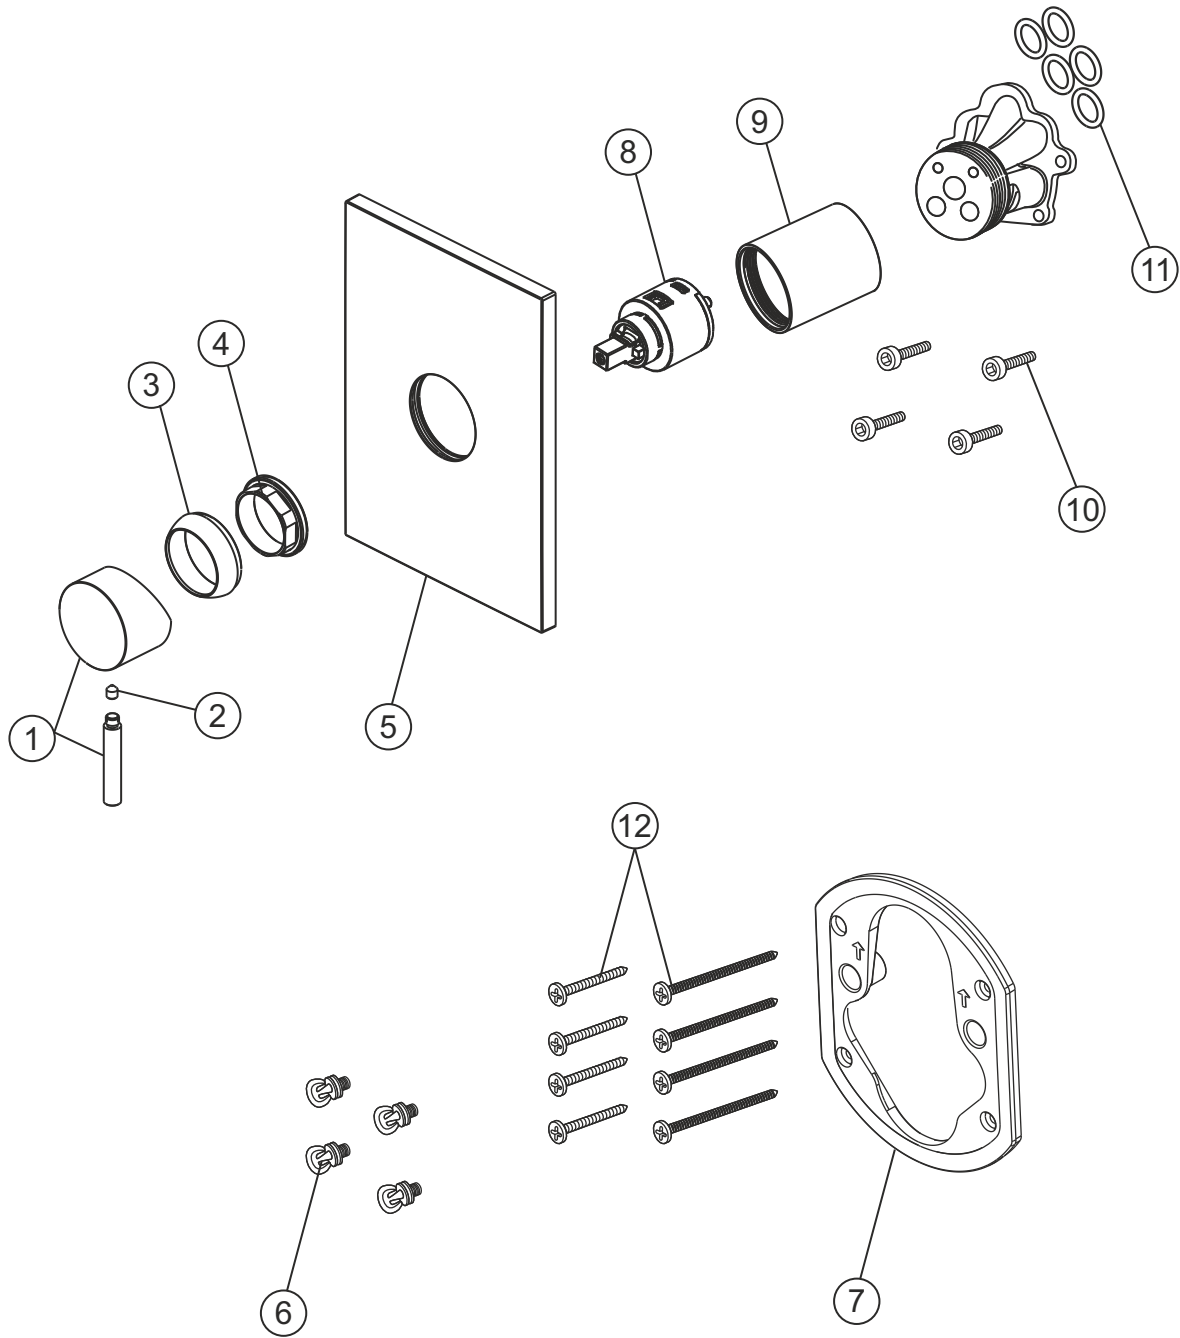

DESIGN iX PVD

Brausebatterie Unterputz

Farbset Black Steel

21.130555.2.40

herzbach

DESIGN iX PVD

Brausebatterie Unterputz

Farbset Black Steel

21.130555.2.40

Ersatzteilliste

Pos.	Beschreibung	Art.-Nr.	Preisgruppe	VE
1	Griffhebel	80.433205.1.40	13	1
2	Inbusschraube	80.138133.1.09	1	1
3	Glockenkappe	80.569400.1.40	6	1
4	Konerring	80.569500.1.09	2	1
5	Blende	80.530055.2.40	13	1
6	Blendenbefestigung	80.569600.1.09	3	4
7	Blendenrahmen	80.569100.1.09	5	1
8	Kartusche	80.568600.1.09	7	1
9	Hülse	80.569700.1.40	8	1
10	Schraubensatz	80.569200.1.09	3	4
11	Dichtungssatz	80.569900.1.09	4	5
12	Befestigungsschrauben	80.570000.1.09	3	8

herzbach