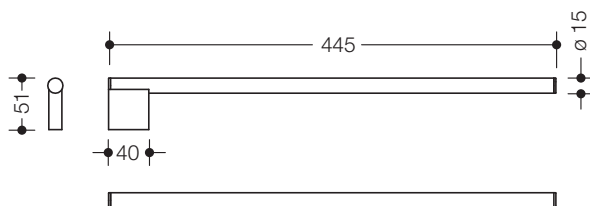

Handtuchhalter 900.09.00160

- Handtuchhalter mit einem zylindrischen Haltearm, feststehend
- dient zum Aufhängen von Handtüchern und anderen Kleidungsstücken
- aus hochwertigem Edelstahl, pulverbeschichtet in den HEWI Farben DX (Weiß tiefmatt), DC (Schwarz tiefmatt), AY (Hellgrau Perlglimmer tiefmatt) und SC (Dunkelgrau Perlglimmer tiefmatt)
- 445 mm lang 51 mm hoch, Durchmesser Haltearm 15 mm
- zur Wandmontage, verdeckte Befestigung
- inkl. korrosionsfreiem HEWI Befestigungsmaterial

Abmessungen in mm

Oberflächen/Farben

Alternative Oberflächen

Technische Änderungen vorbehalten, 26.03.2021