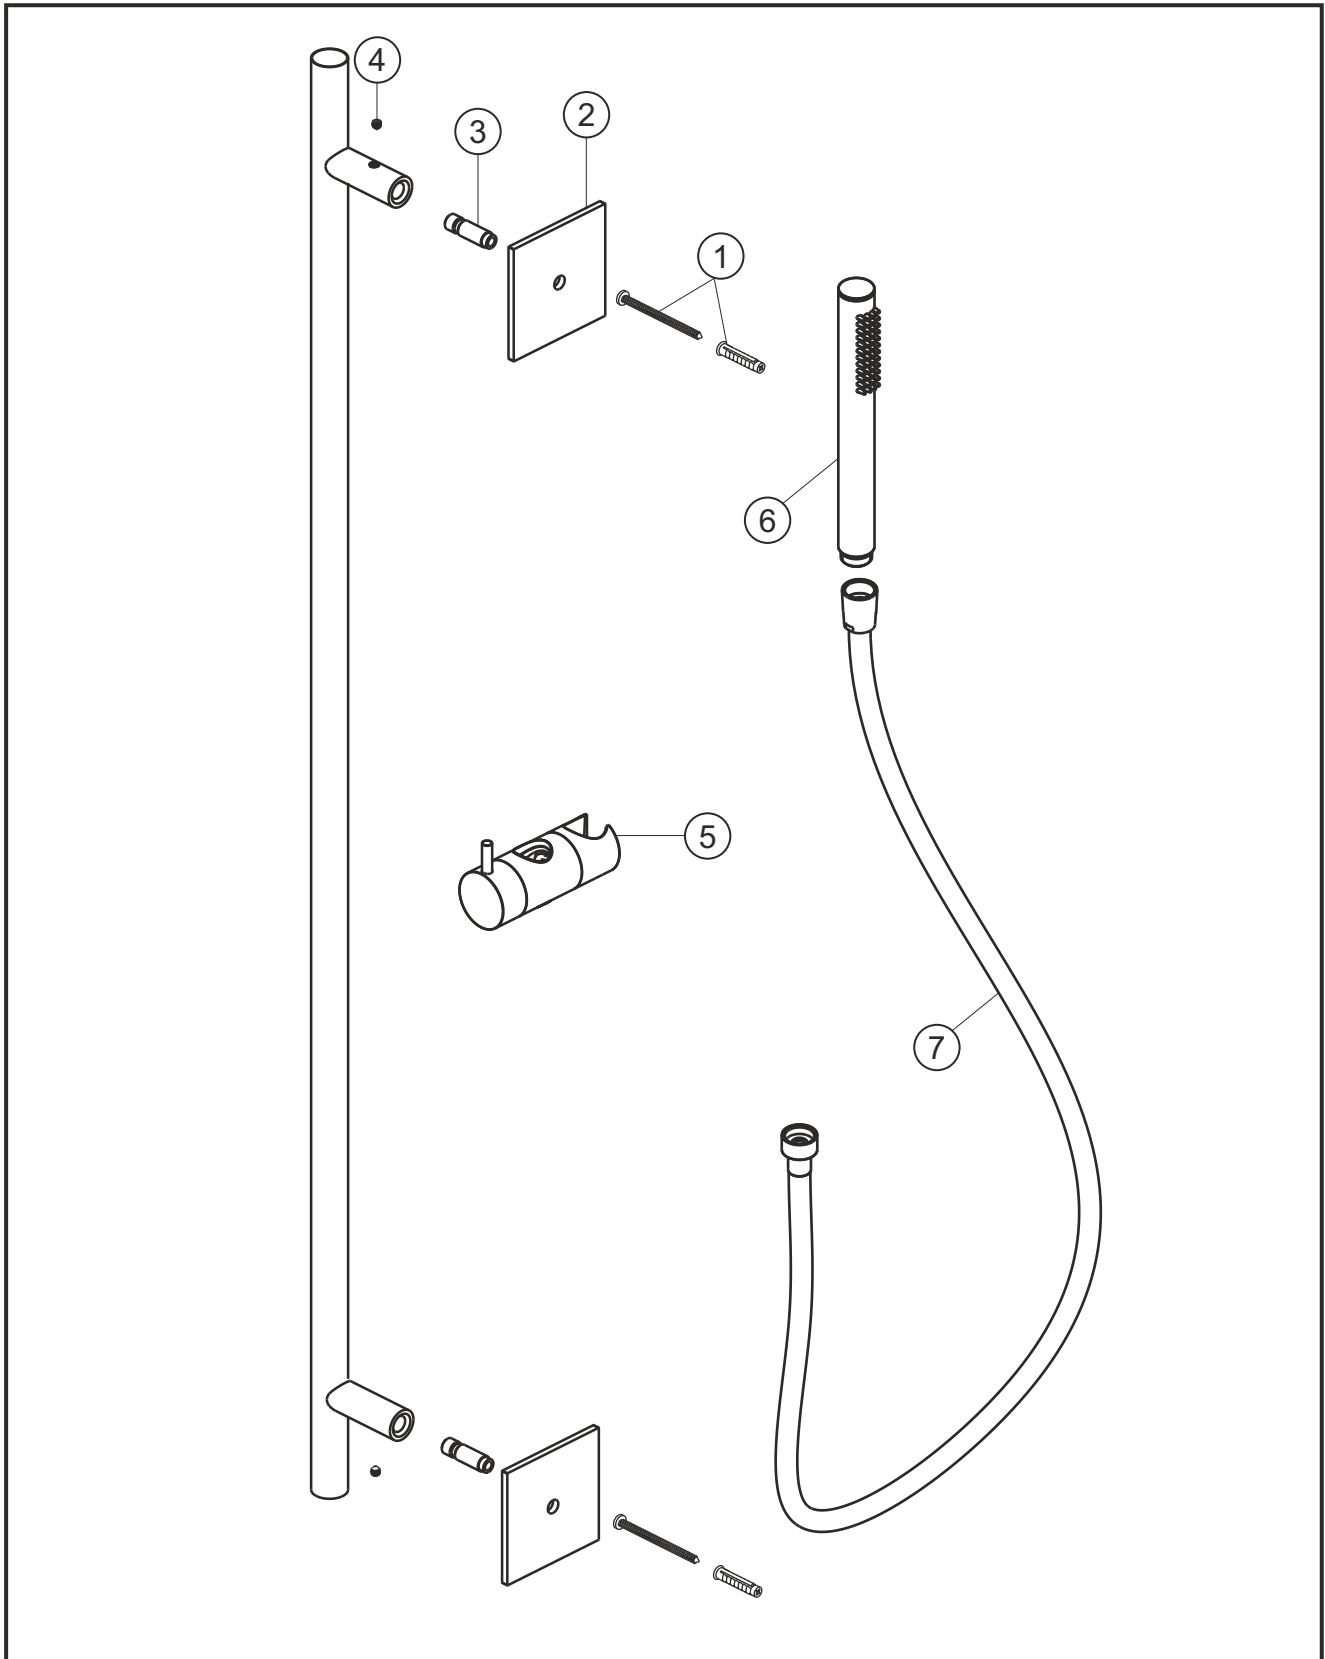

# DESIGN iX PVD

Wandstangen-Set seven square

Copper Steel

21.922700.2.39

## DESIGN iX PVD

Wandstangen-Set seven square

Copper Steel

21.922700.2.39

### Ersatzteilliste

Pos.	Beschreibung	Art.-Nr.	Preisgruppe	VE
1	Befestigungssatz	80.075026.1.09	4	2
2	Blende	80.073038.2.39	11	1
3	Haltestift	80.032066.1.09	3	1
4	Madenschraube M5x5	80.029009.1.09	1	1
5	Konusschieber	80.108025.1.39	14	1
6	Handbrause	21.977400.1.39	*	1
7	Brauseschlauch	21.935300.1.39	*	1