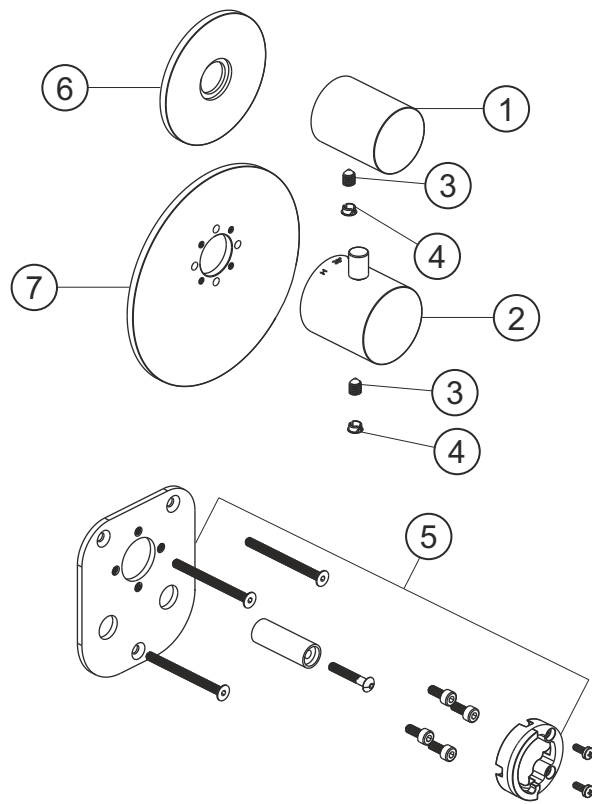

LOGIC XL 1 / 1+
Universal-Thermostatmodul
Farbset chrom
11.521010.1.01

herzbach

LOGIC XL 1 / 1+
Universal-Thermostatmodul
Farbset chrom
11.521010.1.01

Ersatzteilliste

Pos.	Beschreibung	Art.-Nr.	Preisgruppe	VE
1	Absperrgriff	80.520001.1.01	9	1
2	Thermostatgriff	80.520000.1.01	10	1
3	Inbussschraube	80.029002.1.09	1	1
4	Griffstopfen	80.138400.1.01	2	1
5	Montagesatz Thermostat	80.520008.1.09	9	1
6	Blende Ventil	80.520003.1.01	10	1
7	Blende Thermostat	80.520002.1.01	13	1