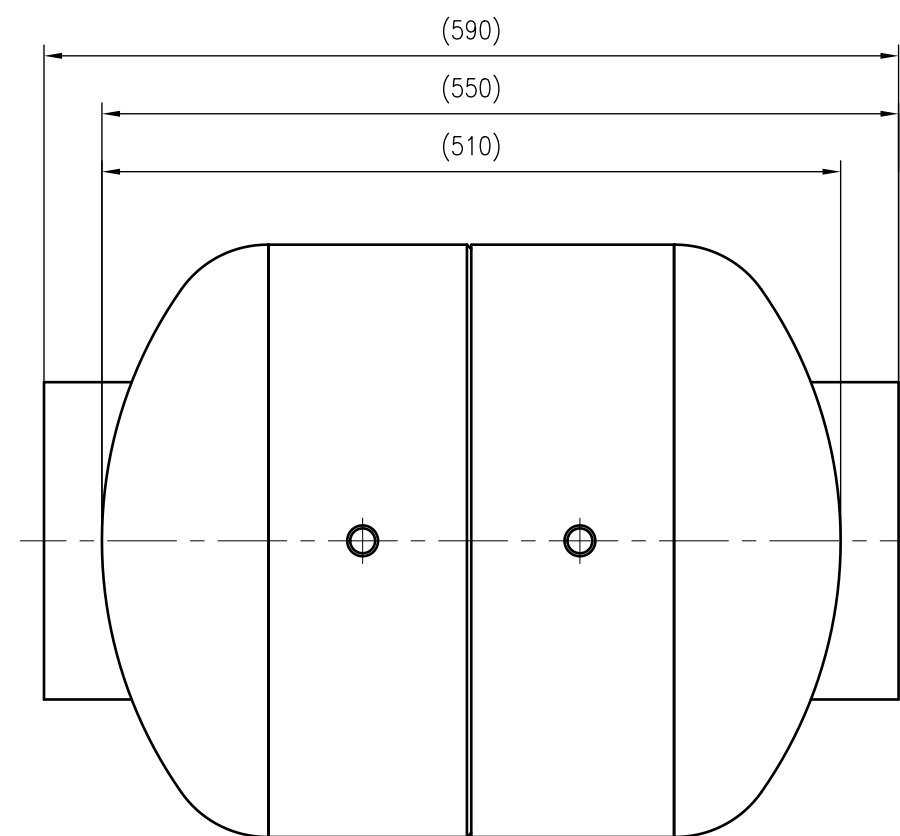

Side view

Front view

Isometric view

Top view

Unterliegt nicht dem Änderungsdienst/ Not subject to change management		Maßstab/ Scale: 1:5	Format/ Size: A2
Revision 19.05.2016	Air seperator LA200 10bar – 8679000		