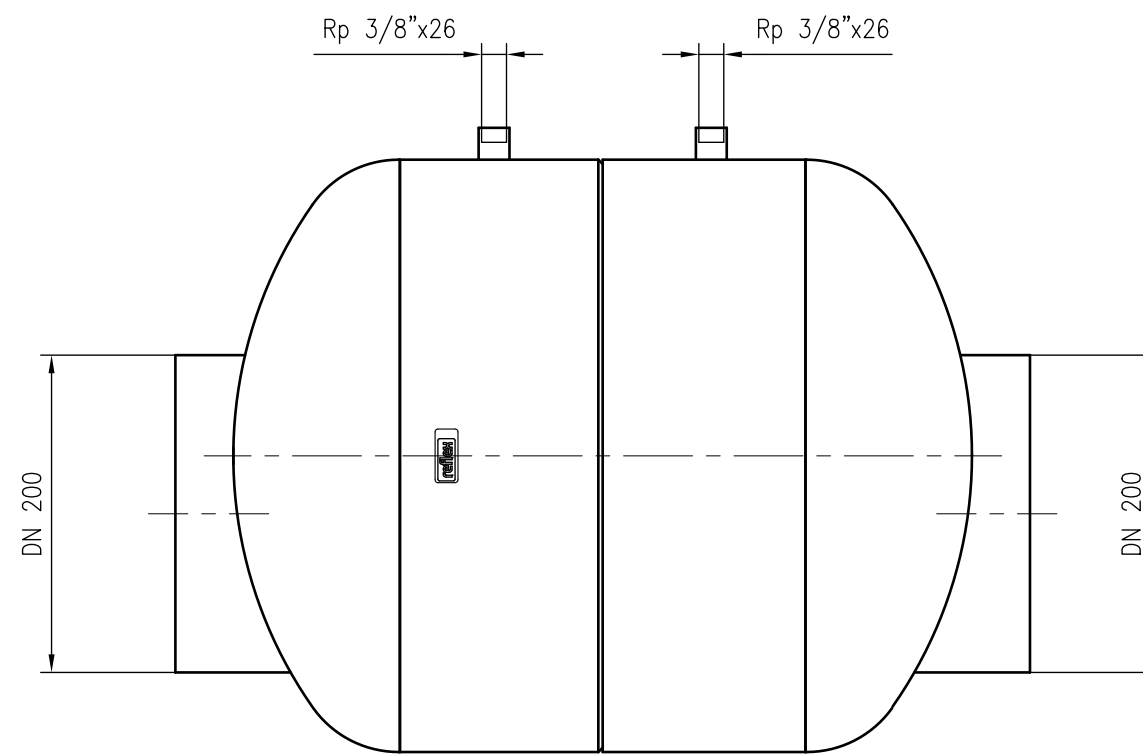

Side view

Front view

Isometric view

Top view

Unterliegt nicht dem Änderungsdienst/ Not subject to change management		Maßstab/ Scale: 1:5	Format/ Size: A2
Revision 19.05.2016	Air seperator LA200 10bar – 8679000		