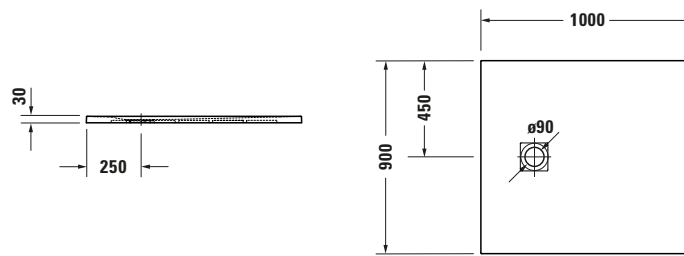

Duschwanne

Basis Angaben	
Langbezeichnung	Duravit Sustano Duschwanne 1000x900 mm Greige Matt, Bodenbündig, Halbeinbau, Aufgesetzt, Material: Verbundwerkstoff, Duro-Cast Nature, Rechteckig – 720274640000000

Spezifikationen	
Form	Rechteckig
Rutschfestigkeitsklasse	C
Farbe	
Farbwert	Greige
Glanzgrad	Matt
Material	
Material	Verbundwerkstoff
Materialart	DuroCast Nature
Montage	
Einbauart	Bodenbündig / Halbeinbau / Aufgesetzt
Ablauf	
Position Ablauf	Seitlich

Lieferumfang	
Inkl. Ablaufabdeckung	✓
Technische Dokumentation	
Inkl. Montageanleitung	digital und gedruckt

Vermaßung	
Breite / Länge	1000 mm
Tiefe / Breite	900 mm
Min. Höhe mit Füßen	0 mm
Max. Höhe mit Füßen	0 mm
Höhe mit Wannenträger	0 mm
Gefälle zum Ablauf	1°
Durchmesser Ablaufloch	90 mm

Weitere Informationen finden Sie hier

<https://pro.duravit.de/p/720274640000000>

Beschreibungstexte	
Ausschreibungstext	Duravit Sustano Duschwanne Greige Matt, Form: Rechteckig, Verbundwerkstoff, DuroCast Nature, Einbauart: Bodenbündig, Halbeinbau, Aufgesetzt, Position Ablauf: Seitlich, Rutschfestigkeitsklasse: C, CE-Kennzeichen-1: EN 14527, EAN Nr.: 4063382920225, Artikelgewicht: 15 kg, Abmessungen (Breite / Länge x Tiefe / Breite x Höhe): 1000 x 900 x 30 mm, Artikel Nr.: 720274640000000, Passende Artikel: Duschkannenablauf, Abdicht-Set, Wandprofil; Artikel Nr.: 792803000000000, 790126000000000; Modell Nr.: 791291, 791290, 792803, 790126, 791292