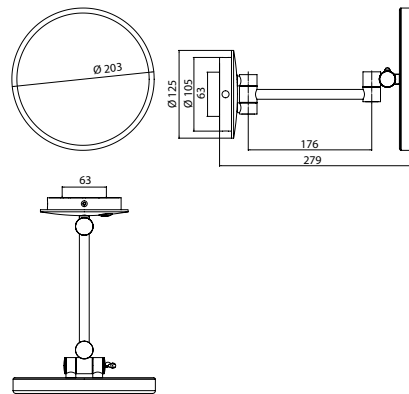

### LED-Rasier- und Kosmetikspiegel chrom

Art.-Nr.1094 060 07

mit beleuchtetem Touchsensor (Ein/Aus, Farbwechsel) und Direktanschluss, einarmig, rund,  $\varnothing 203$  mm, Vergrößerung: 3 fach, IP 44