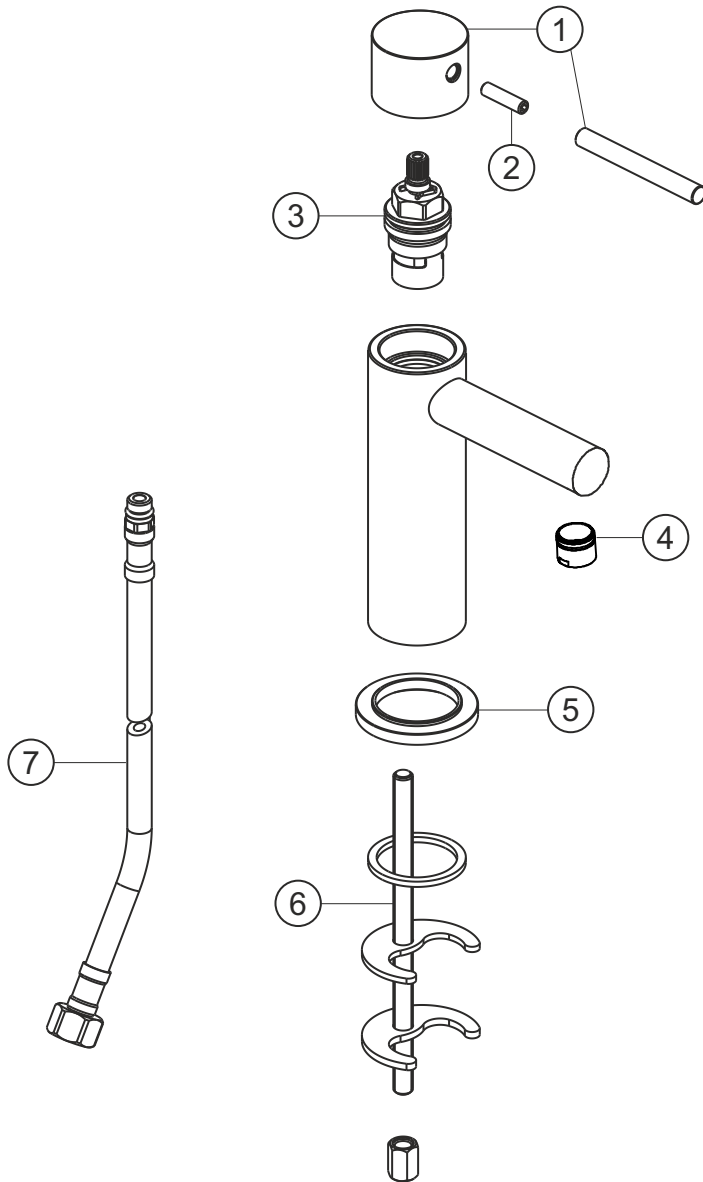

DESIGN iX

Standventil

Edelstahl matt gebürstet

17.950860.1.09

herzbach

DESIGN iX

Standventil

Edelstahl matt gebürstet

17.950860.1.09

Ersatzteilliste

Pos.	Beschreibung	Art.-Nr.	Preisgruppe	VE
1	Griffhebel	80.116400.2.09	11	1
2	Inbusschraube M5x20	80.131031.1.09	1	1
3	Innenoberteil	80.150300.1.09	6	1
4	Perlator	80.101423.2.09	7	1
5	Zierring	80.102696.2.09	7	1
6	Befestigung	80.016018.2.09	4	1
7	Flexibler Anschlussschlauch	80.101783.1.09	6	1