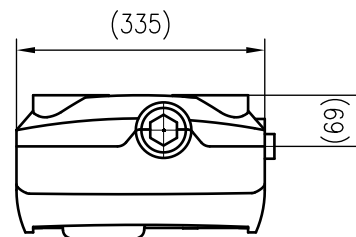

Side view

Front view

Isometric view

Top view

Unterliegt nicht dem Änderungsdienst/ Not subject to change management		Maßstab/ Scale: 1:10	Format/ Size: A3
Revision 19.12.2023	Reflex Hydroflow S – CU – 9583533		