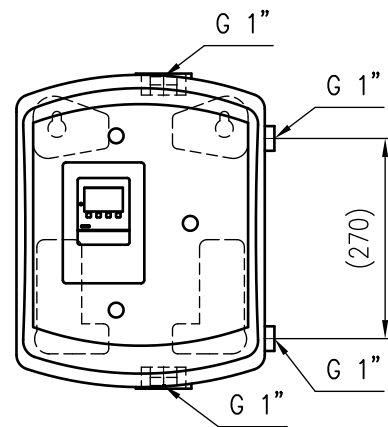

Side view

Front view

Isometric view

Top view

Unterliegt nicht dem Änderungsdienst/ Not subject to change management		Maßstab/ Scale: 1:10	Format/ Size: A3
Revision 19.12.2023	Reflex Hydroflow S – CU – 9583533		