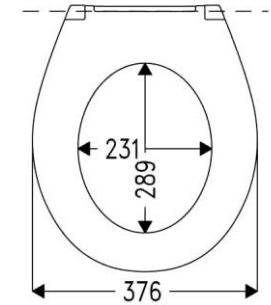

Pool Aktiv

oval

2 Deckelpuffer DP97
2 Sitzpuffer SP97

Öffnungswinkel max. 110°

Sandwich

gleichmäßig

Gesamtlänge: 446 mm

WC-Sitz Modell	
Material	Duroplast
DIN 19516	Mit Edelstahlscharnier erfüllt WC-Sitz DIN 19516
Wertigkeit	Gehoben
Benutzerprofil	Öffentlich / normale Belastung
VPE	 7  168
Farben	Art.-Nr.
weiß-alpin	506856
Pergamon	506864
Manhattan	506857
Bahama beige	506585

Scharnier					Sitzlänge in Abhängigkeit vom Scharnier in mm*		
Code	Bild	Material	Besonderheit	Befestigungsart	Verstellungssystem	I	II
B0302Y	 Schraubenlänge 70 mm	Edelstahl		BVU FastFixmutter	2 Punkt	453,0	439,0
<small>* gilt für Keramiken mit einem Lochabstand von 155 mm + / - 3 mm und Löchern mit Ø 15 mm. Falls der Lochabstand der Keramiken von 155 mm abweicht, empfehlen wir die Verwendung eines Excenterscharniers. Die oben gemachte Angabe zur effektiven Sitzlänge gilt dann jedoch nicht mehr, sie bezieht sich ausschließlich auf einen Lochabstand von 155 mm und weicht dann ggf. geringfügig ab.</small>							