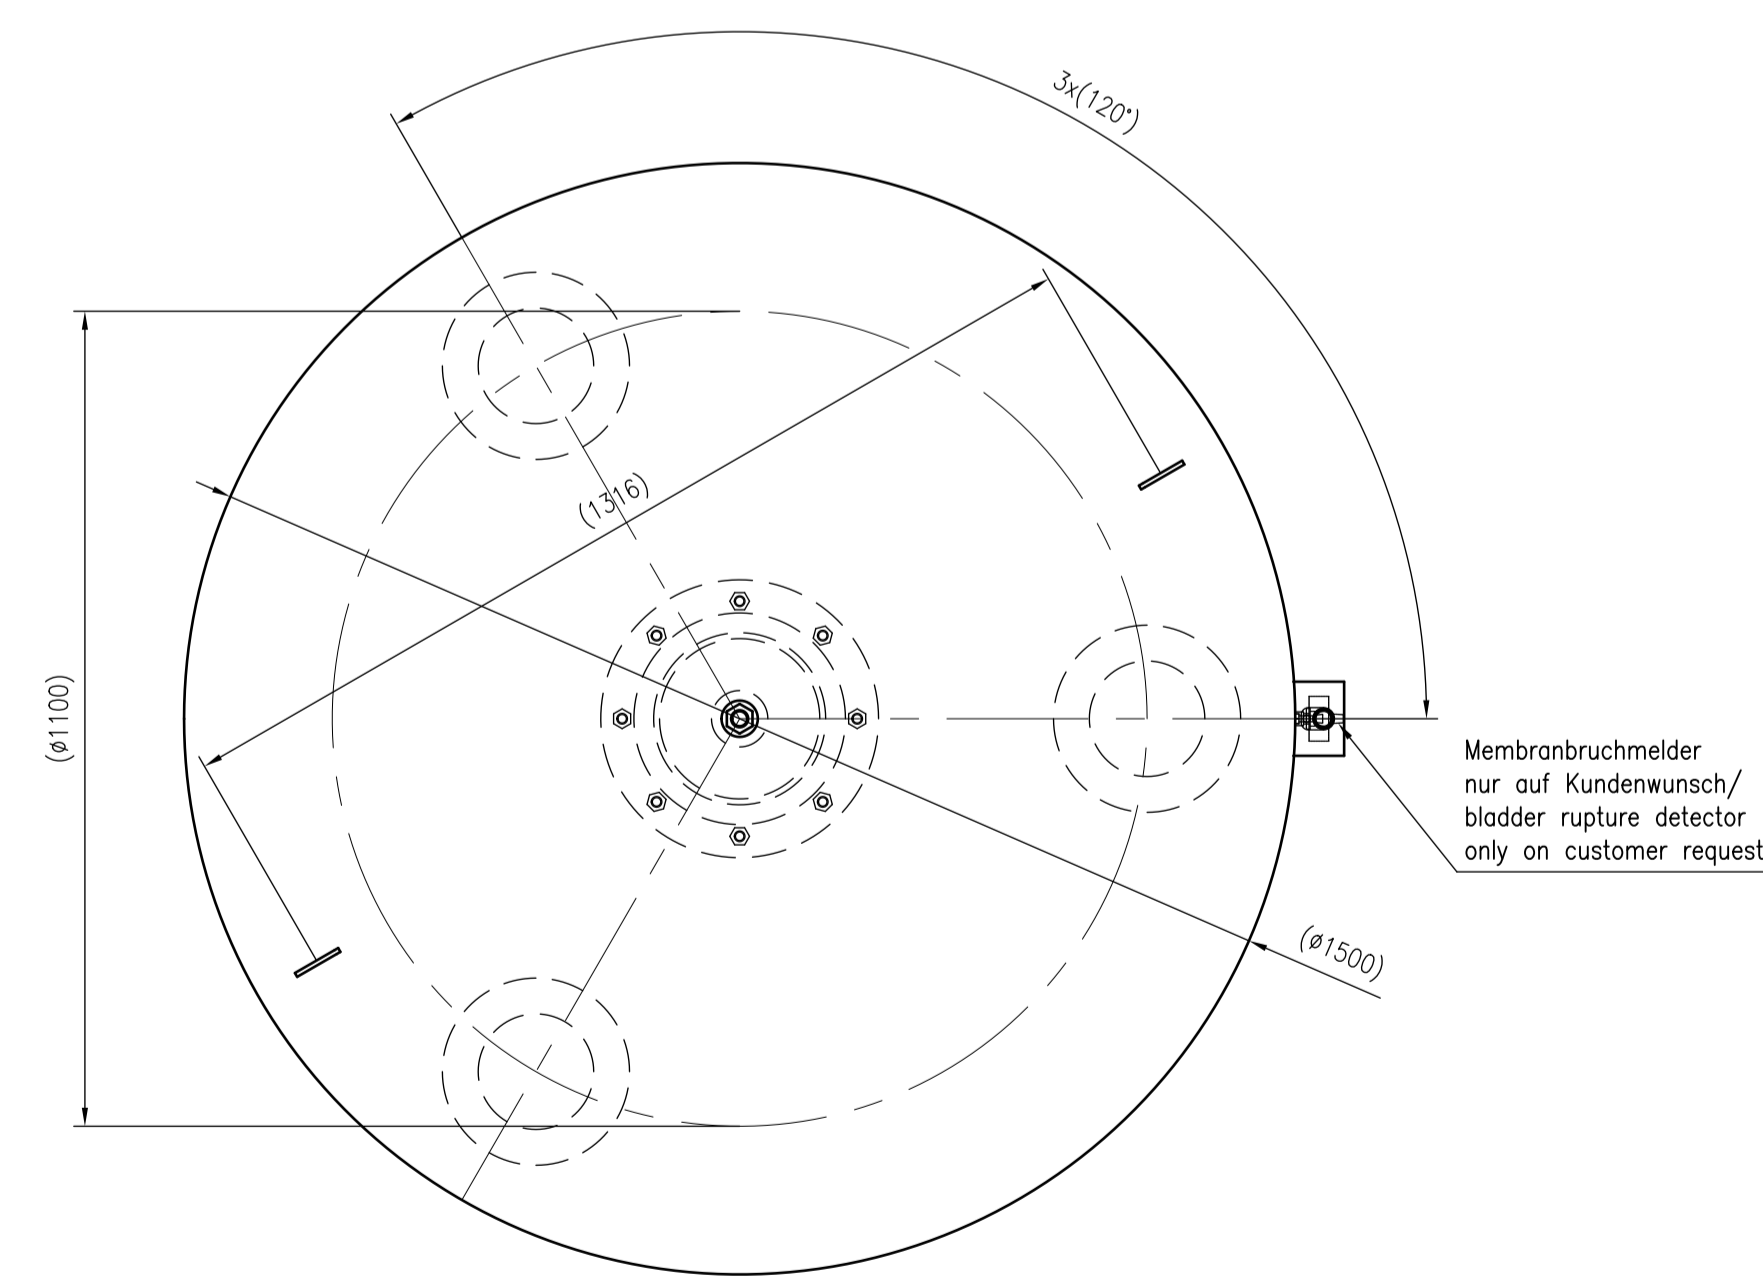

Side view

Front view

Isometric view

Top view

Unterliegt nicht dem Änderungsdienst/ Not subject to change management		Maßstab/ Scale: 1:10	Format/ Size: AO
Revision 13.01.2017	Reflex G5000 16bar – 8529705		