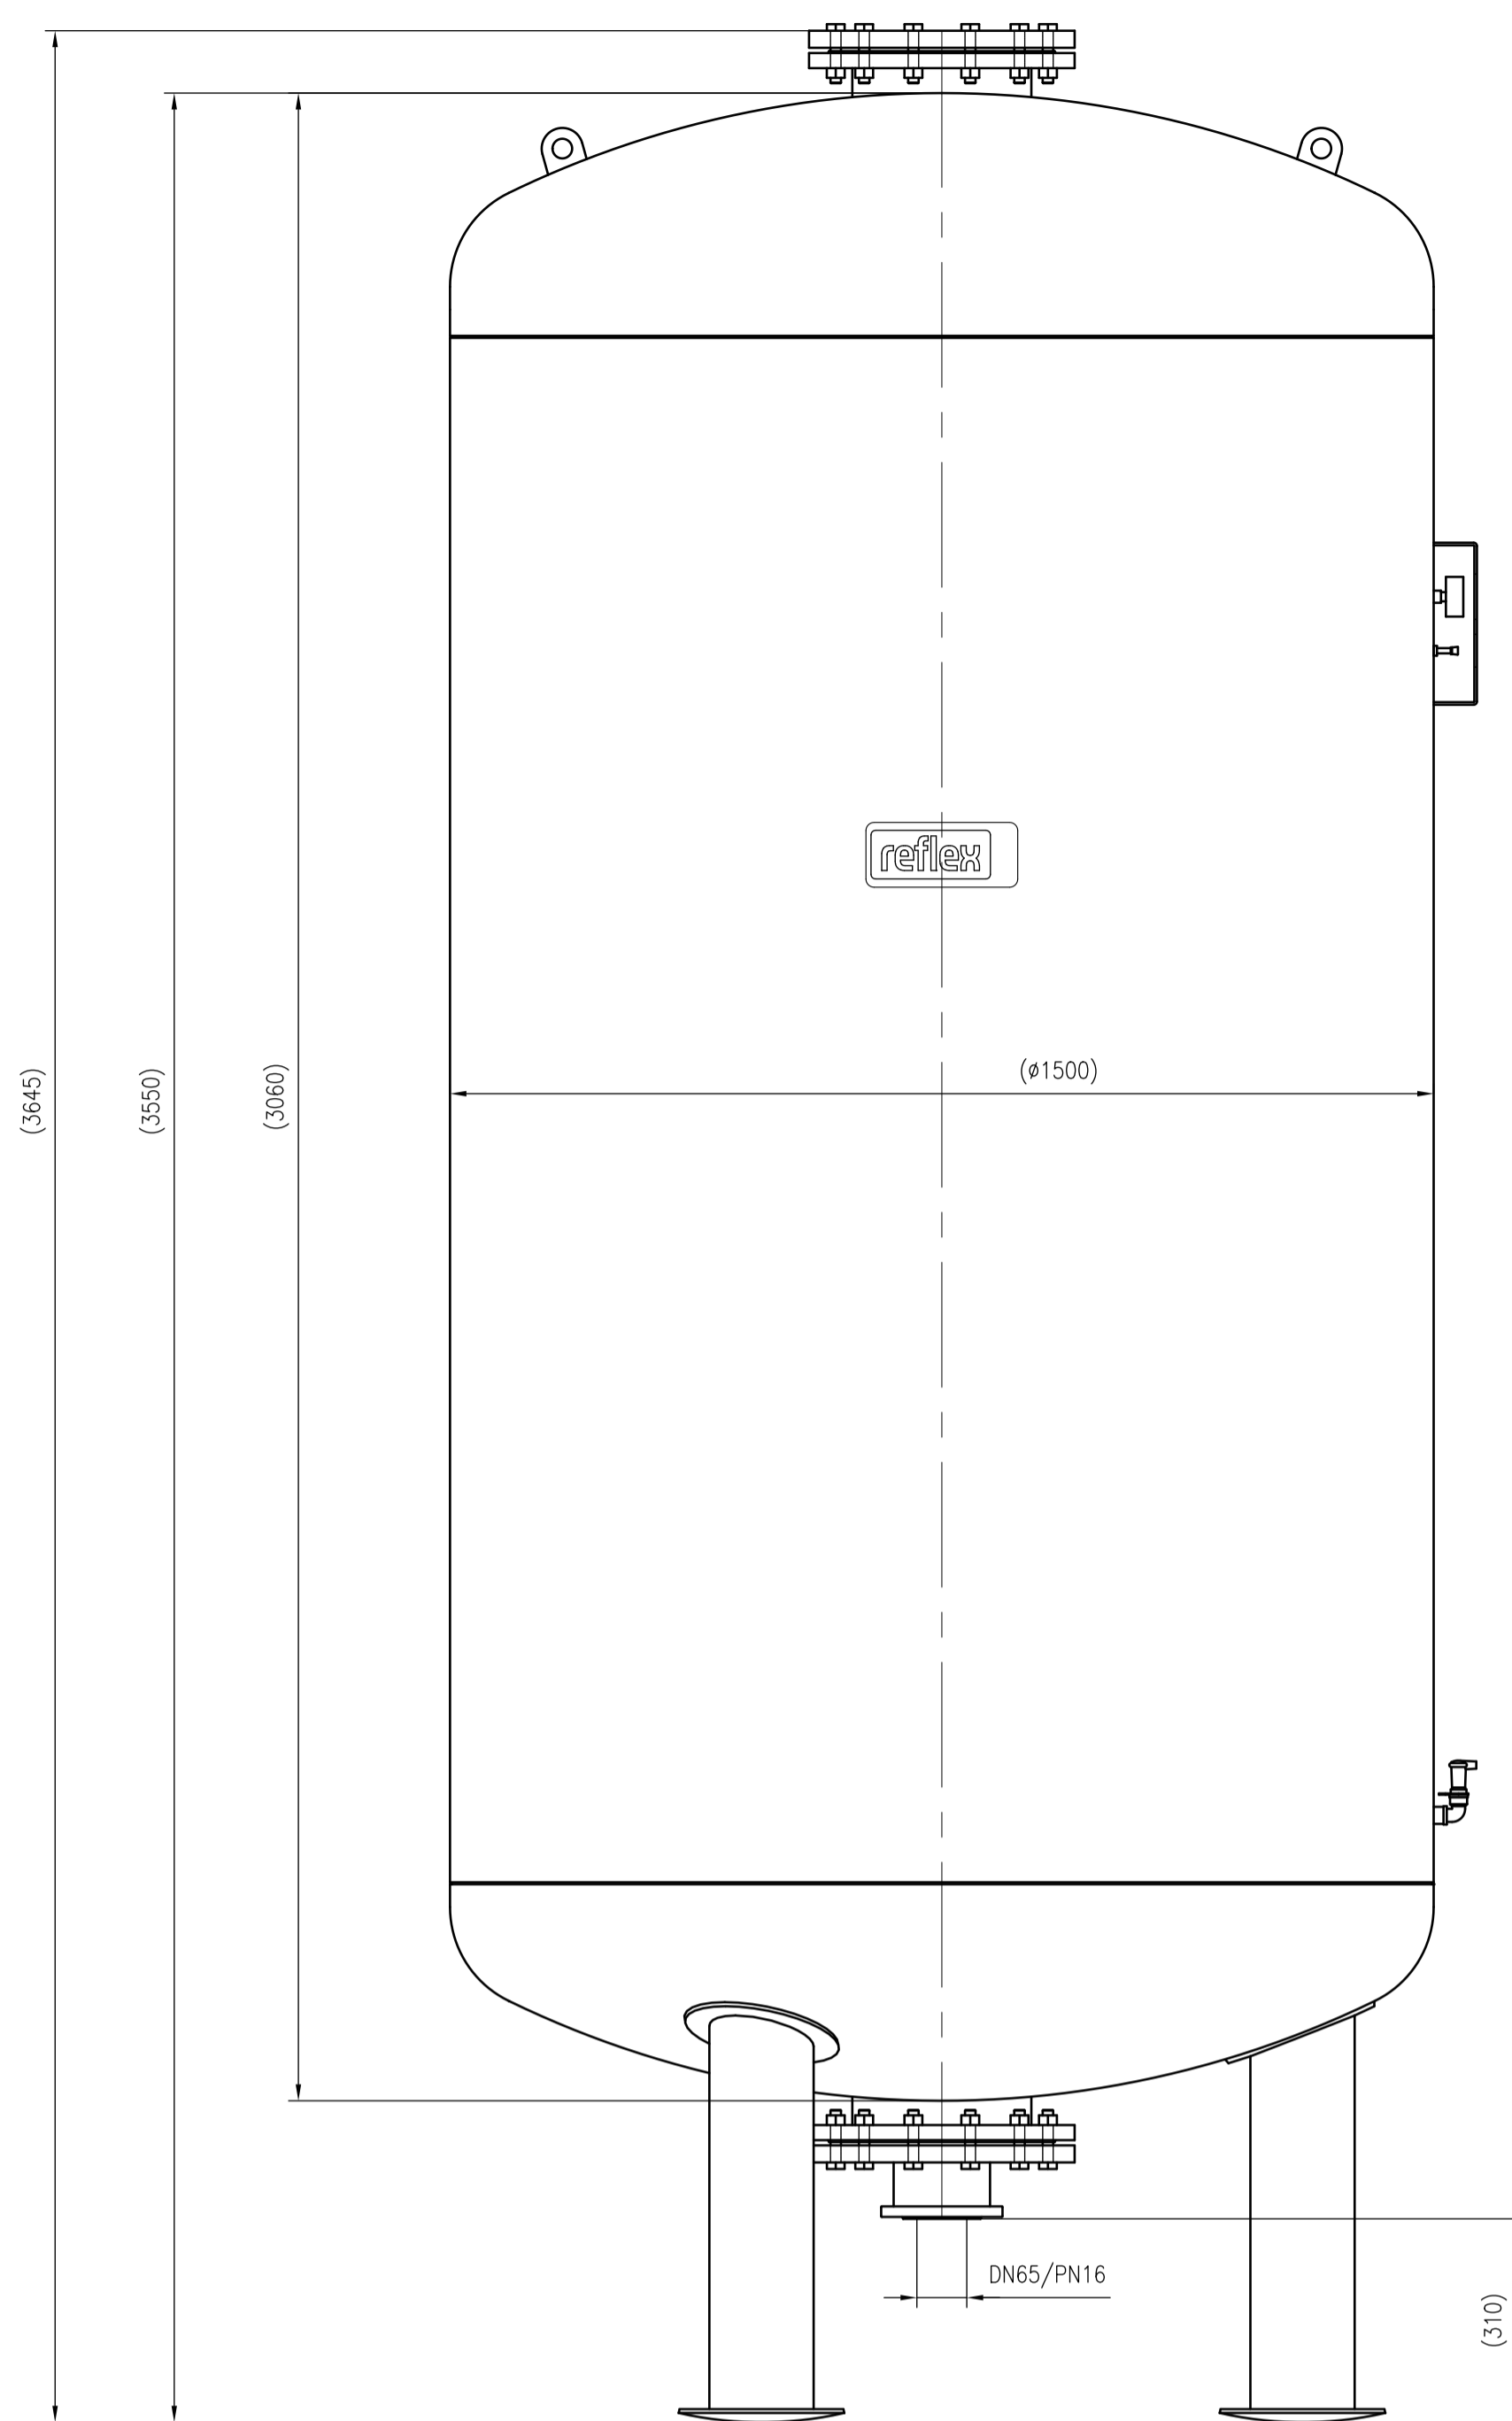

Side view

Front view

Isometric view

Top view

Unterliegt nicht dem Änderungsdienst/ Not subject to change management		Maßstab/ Scale: 1:10	Format/ Size: AO
Revision 13.01.2017	Reflex G5000 16bar – 8529705		