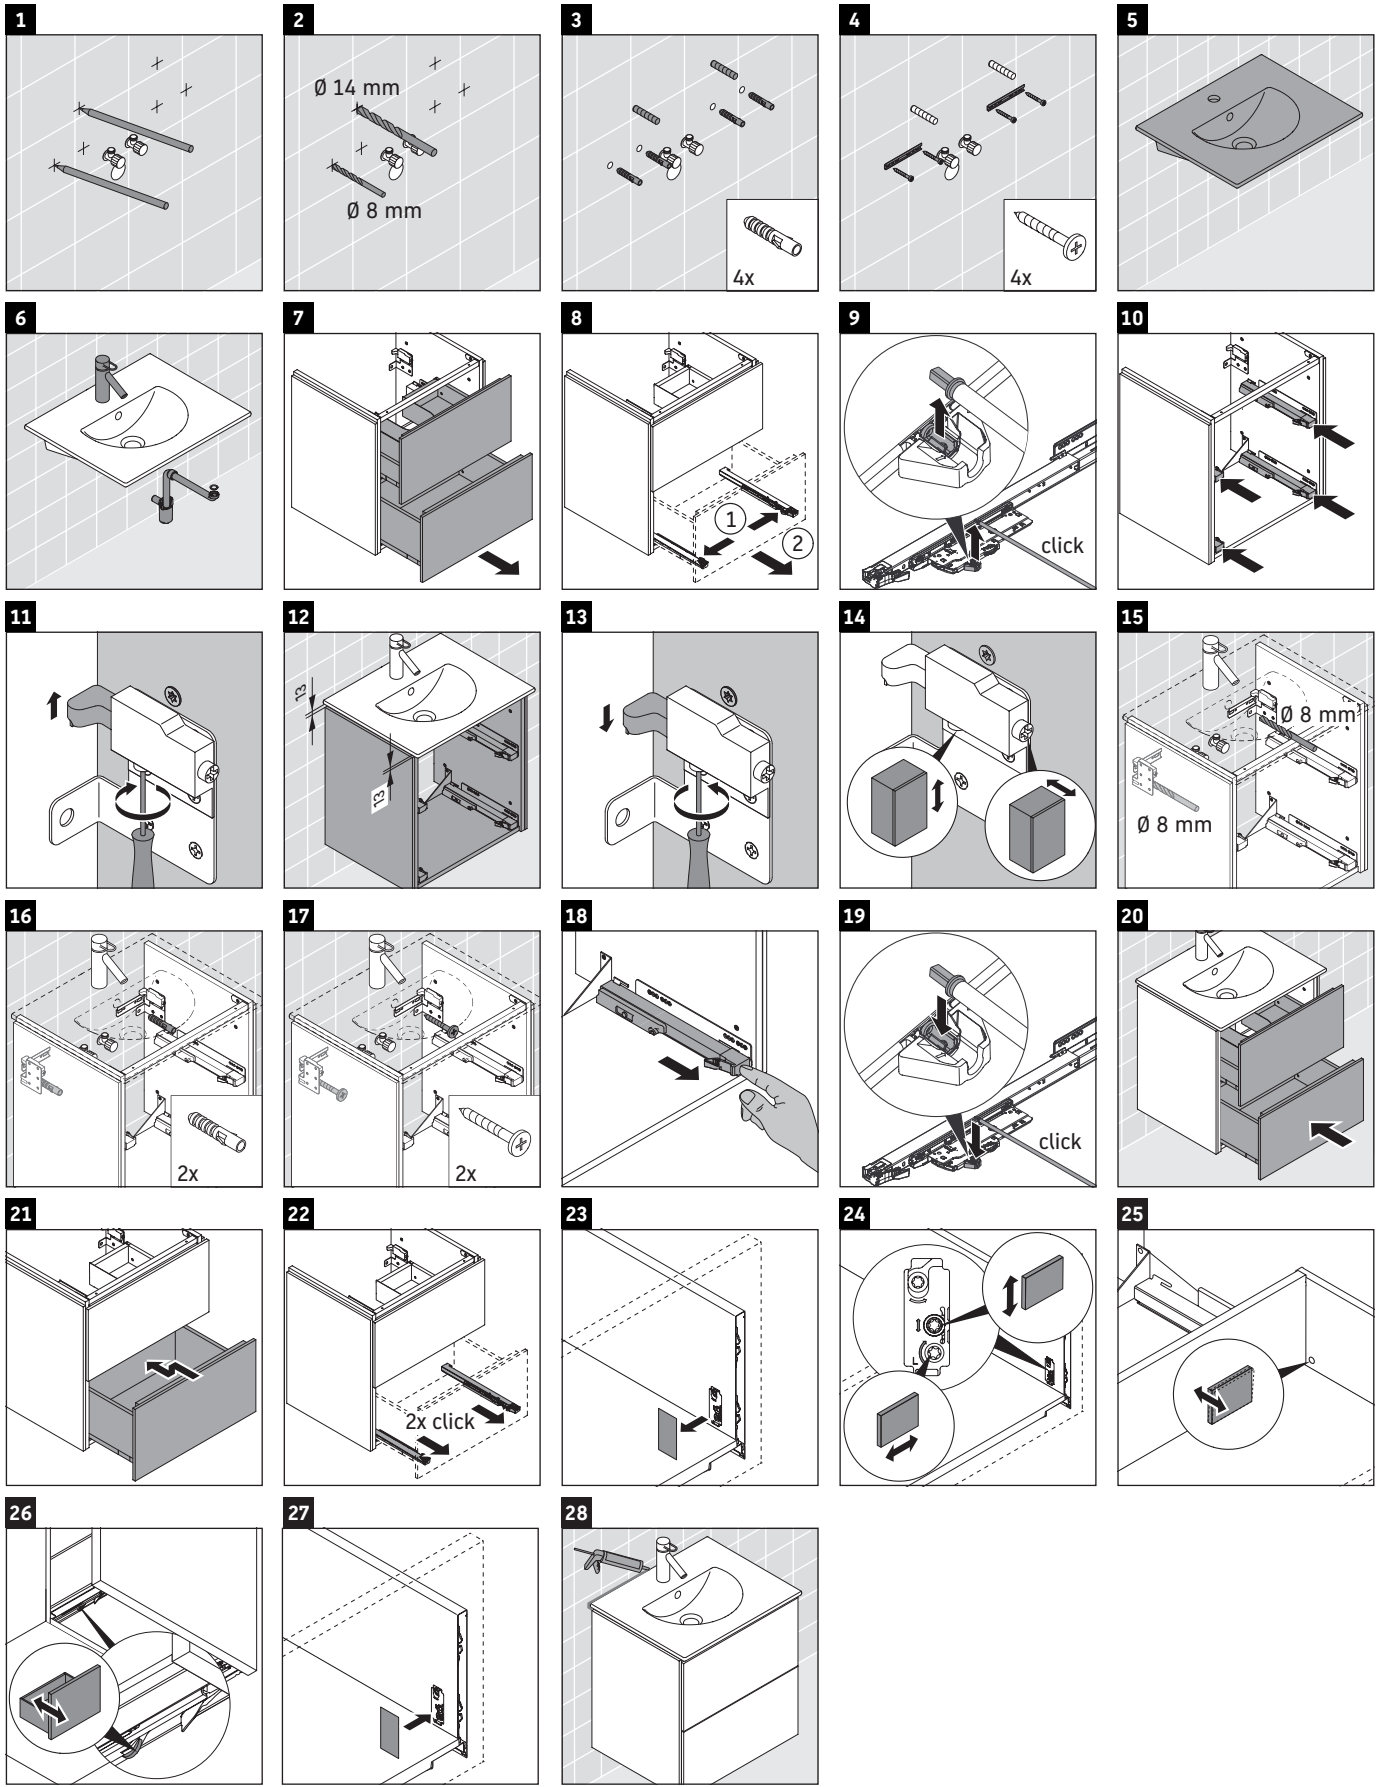

Best.-Nr. LC6260/16.09.2