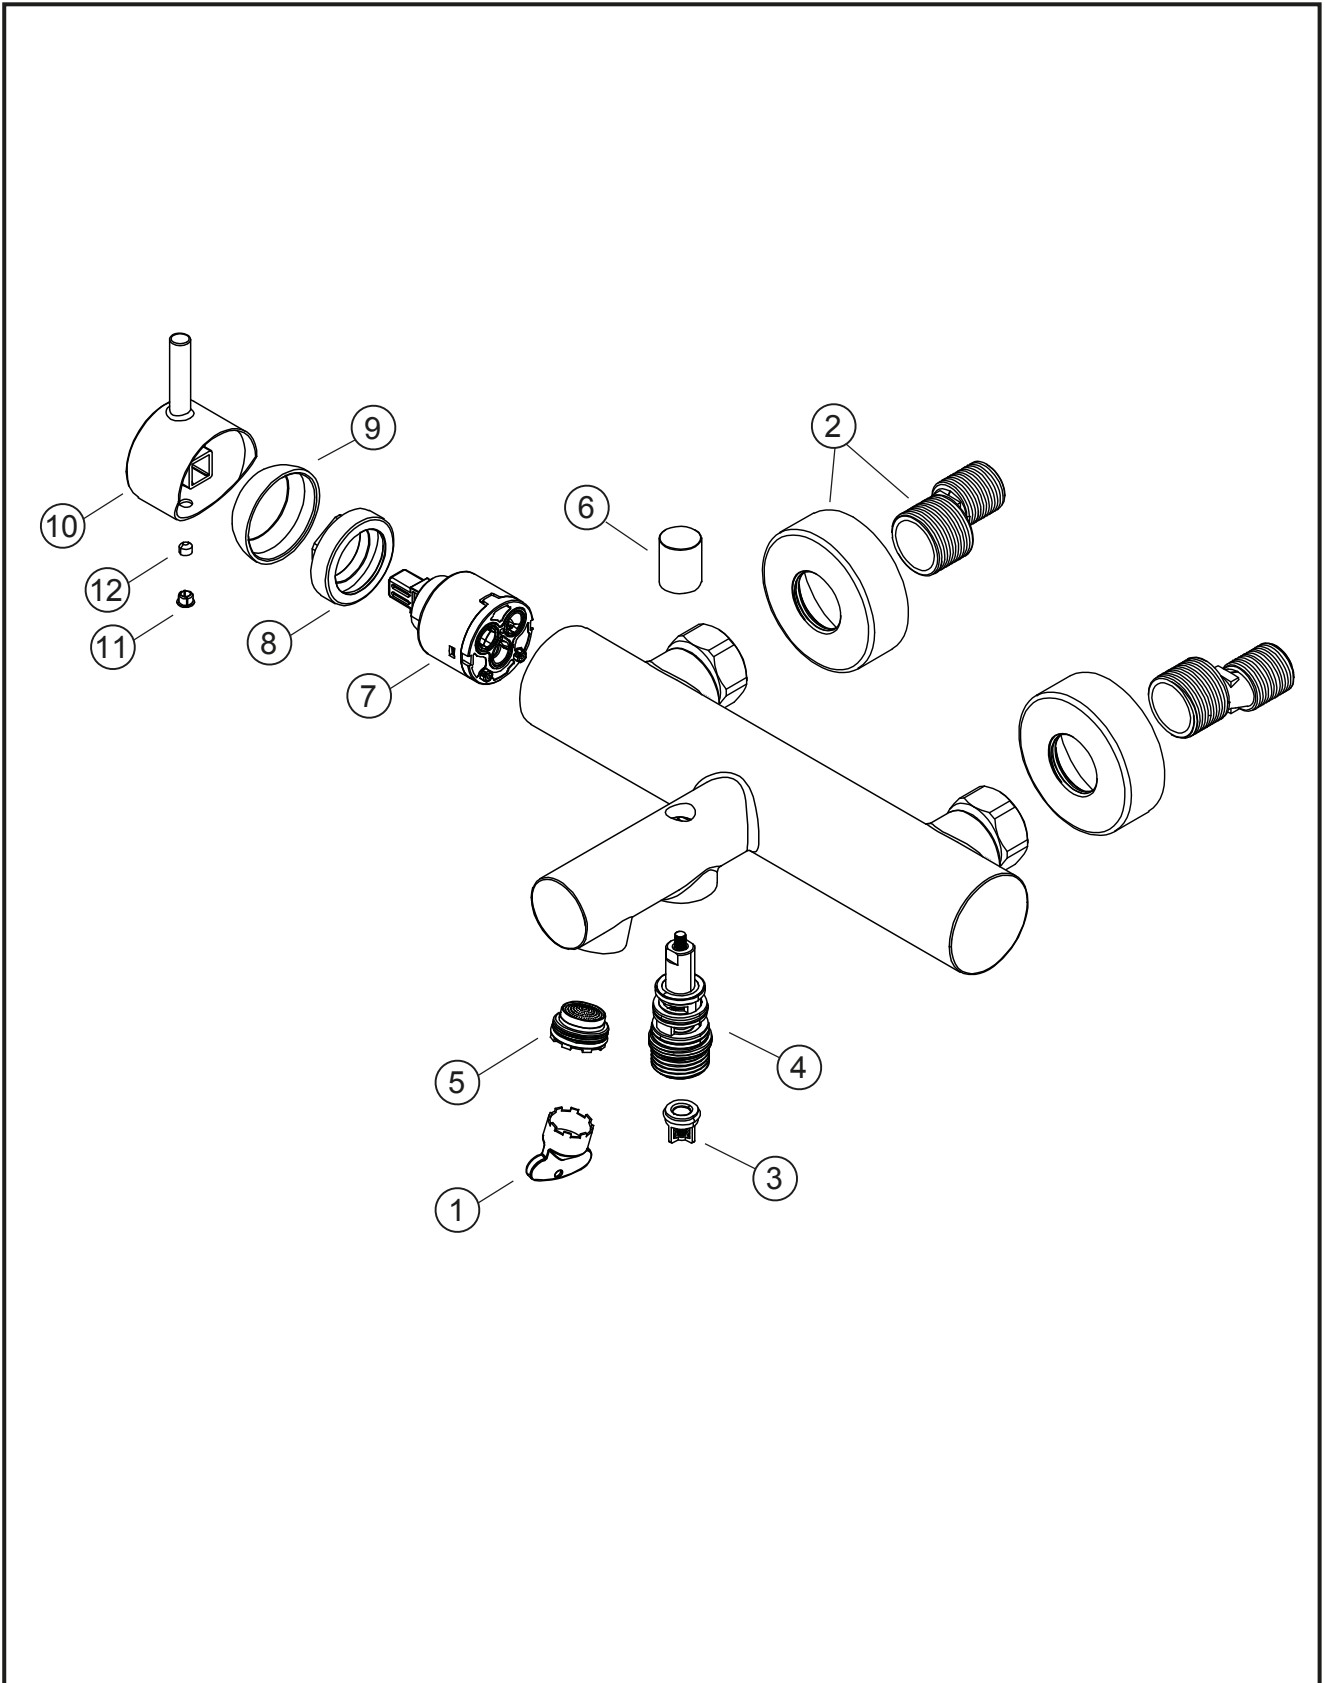

SIRO

Wannenfüll- und Brausebatterie Aufputz

grau matt

30.120215.1.06

SIRO**Wannenfüll- und Brausebatterie Aufputz**

grau matt

30.120215.1.06**Ersatzteilliste**

Pos.	Beschreibung	Art.-Nr.	Preisgruppe	VE
1	Perlatorschlüssel für Cache 24x1	80.365840.1.09	2	1
2	S-Anschluss mit Rosette	80.301123.1.06	9	1
3	Rückflussverhinderer für Wanne Aufputz	80.361211.1.09	3	1
4	Umsteller ohne Zugknopf	80.360691.1.09	8	1
5	Perlator für Wanne Cache M24x1	80.365620.1.09	6	1
6	Zugknopf für Umsteller Aufputz	80.364396.1.06	4	1
7	Keramik-Kartusche 35mm	80.361957.1.09	8	1
8	Konerring für Kartusche	80.365022.1.09	3	1
9	Glockenkappe für Wanne und AP	80.367695.1.06	5	1
10	Hebel ohne Inbus/Abdeckung	80.304526.1.06	9	1
11	Plakette für Hebel	80.361380.1.06	2	1
12	Inbusschraube für Hebel M5x6 (flach)	80.301383.1.09	1	1