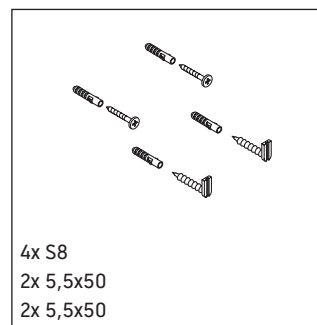

XSquare

XS 4099 L/R

Montageanleitung

Vero Air # 072438

Verwendungshinweise

Die Badmöbelserie entspricht den gültigen Normen und Richtlinien zum Zeitpunkt der Auslieferung und ist für den Einsatz in Bädern konzipiert. Eine direkte Benetzung mit Wasser z. B. beim Duschen ist zu vermeiden.