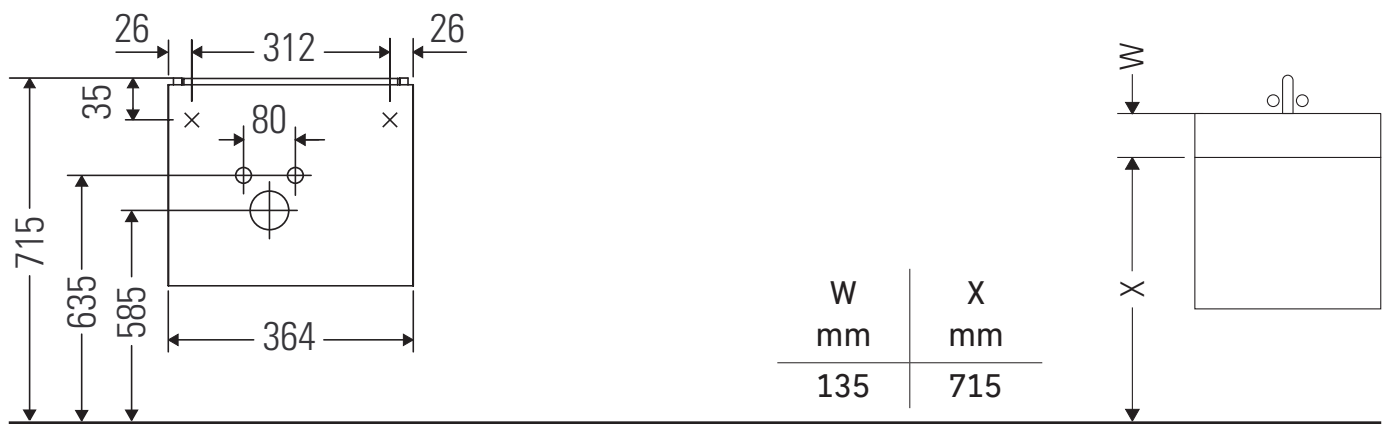

XSquare

XS 4099 L/R

Montageanleitung

Vero Air # 072438

Verwendungshinweise

Die Badmöbelserie entspricht den gültigen Normen und Richtlinien zum Zeitpunkt der Auslieferung und ist für den Einsatz in Bädern konzipiert. Eine direkte Benetzung mit Wasser z. B. beim Duschen ist zu vermeiden.