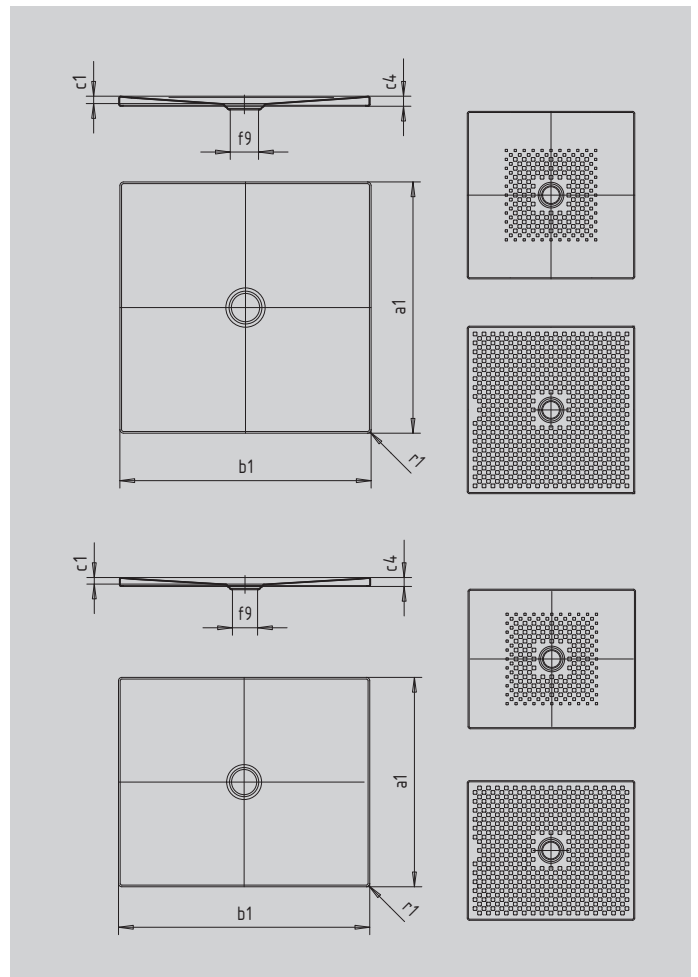

SCONA

- harmonisches Design mit zentriertem Ablauf
- absolut bodeneben einbaubar
- aus KALDEWEI Stahl-Emaile
- Ablaufdeckel nahezu bündig in die Duschlfläche integriert (nur in Kombination mit den Ablaufgamituren KA 90)

Abbildung ähnlich

SECURE⁺

Modell		912
Äußere Länge	a_1	750 mm
Äußere Breite	b_1	900 mm
Tiefe Innen	c_1	23 mm
Randhöhe	c_4	32 mm
Höhe mit Wannenträger extraflach	c_{16}	49 mm
Durchmesser Ablaufloch	f_9	Ø 90 mm
Äußerer Radius	r_1	12 mm
Nettogewicht		18 kg
Antislip		492 x 492 mm
Vollantislip		692 x 836 mm
SECURE PLUS		Vollflächig