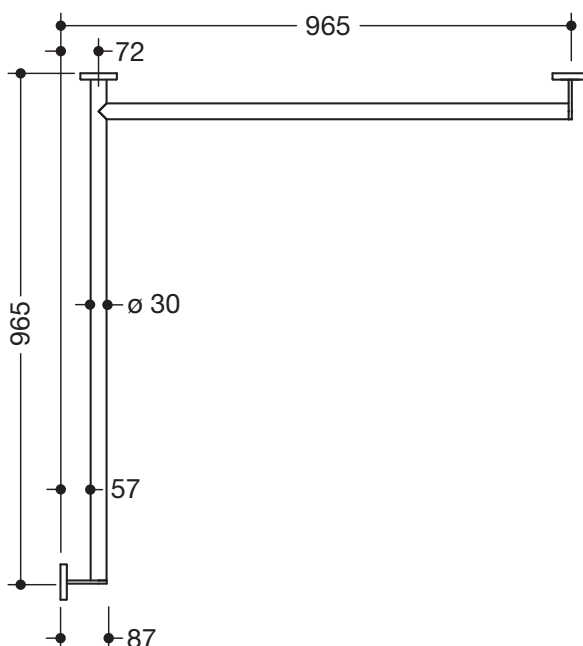

Dusch-, Wannenhandlauf 900.35.13240

- waagrecht angeordnete, im rechten Winkel verbundene Stangen mit Befestigungsrosetten
- Ausführung rechts
- waagrechte Längen 965 mm, 87 mm tief
- Stangendurchmesser 30 mm, Rohrstärke 2 mm, Rosettendurchmesser 70 mm
- aus hochwertigem Edelstahl, verchromt
- reduzierte Anzahl Befestigungsrosetten durch innovative Eckverbindung
- inklusive korrosionsfreiem und geprüfem HEWI Befestigungsmaterial zur Wandmontage sowie Dichtband zur Abdichtung der Bohrpunkte
- geeignet für HEWI Einhängesitze System 900.51...

Abbildung ähnlich

Abmessungen in mm

Oberfläche

Chr

Alternative Oberflächen

DX

DC

AY