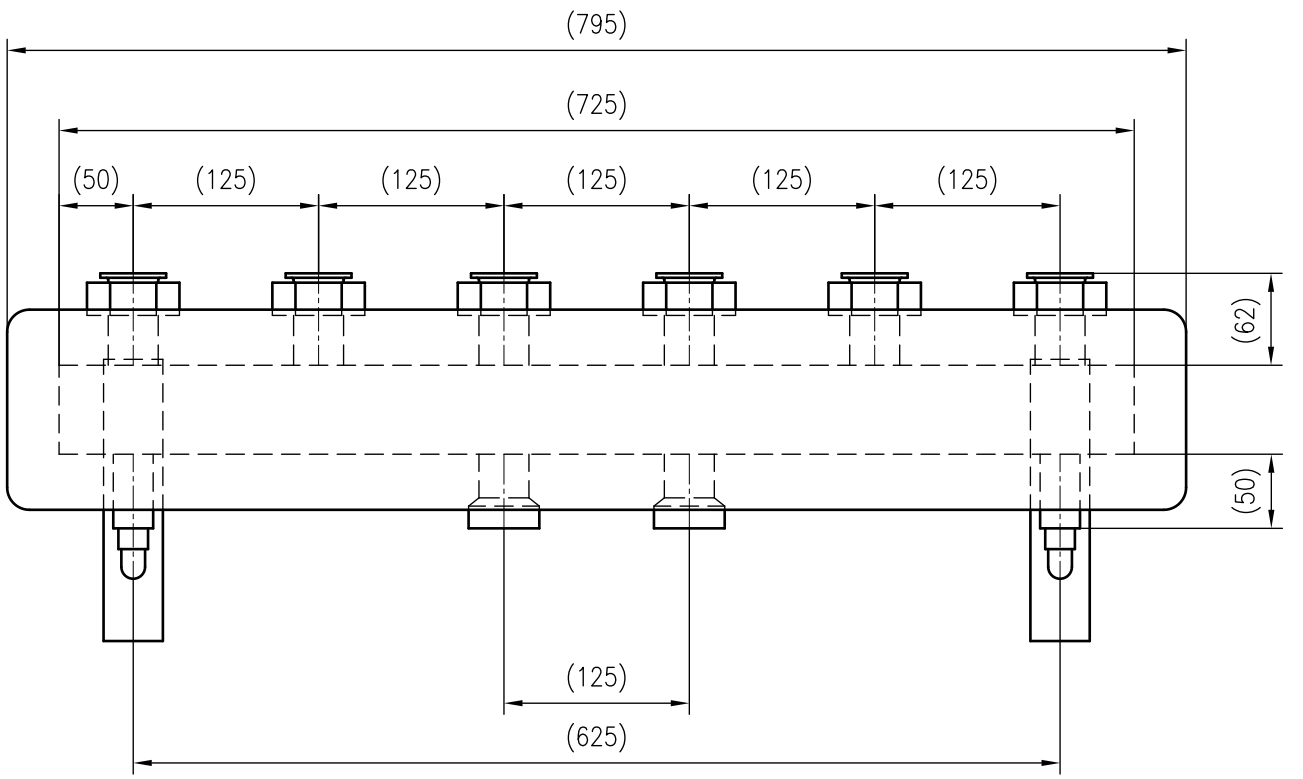

Side view

Front view

Isometric view

Top view

Unterliegt nicht dem Änderungsdienst/ Not subject to change management		Maßstab/ Scale: 1:5	Format/ Size: A2
Revision 18.08.2021	Sinus Set Kesselvert 80x60 3HK 125er UM, 4208565		