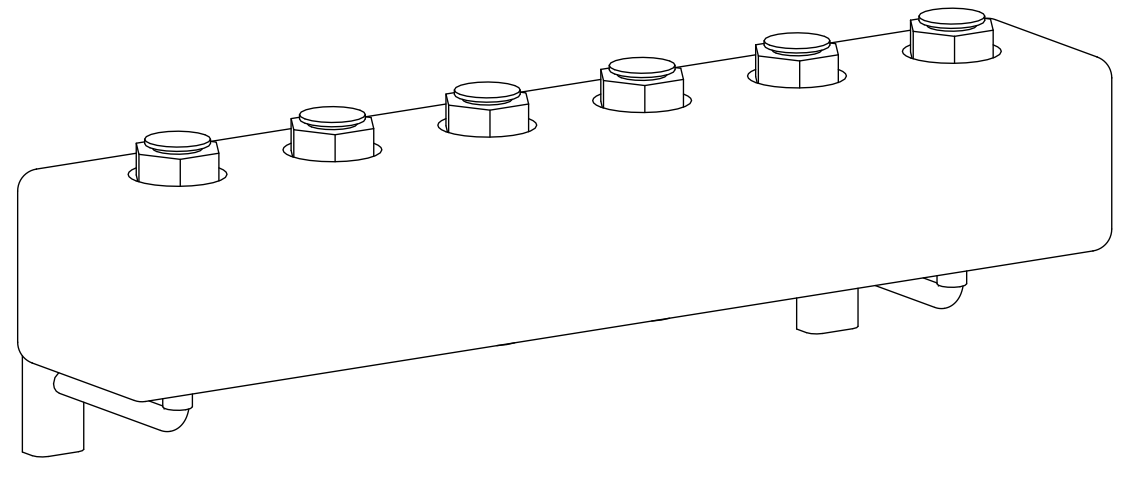

Side view

Front view

Isometric view

Top view

Unterliegt nicht dem Änderungsdienst/ Not subject to change management		Maßstab/ Scale: 1:5	Format/ Size: A2
Revision 18.08.2021	Sinus Set Kesselvert 80x60 3HK 125er UM, 4208565		