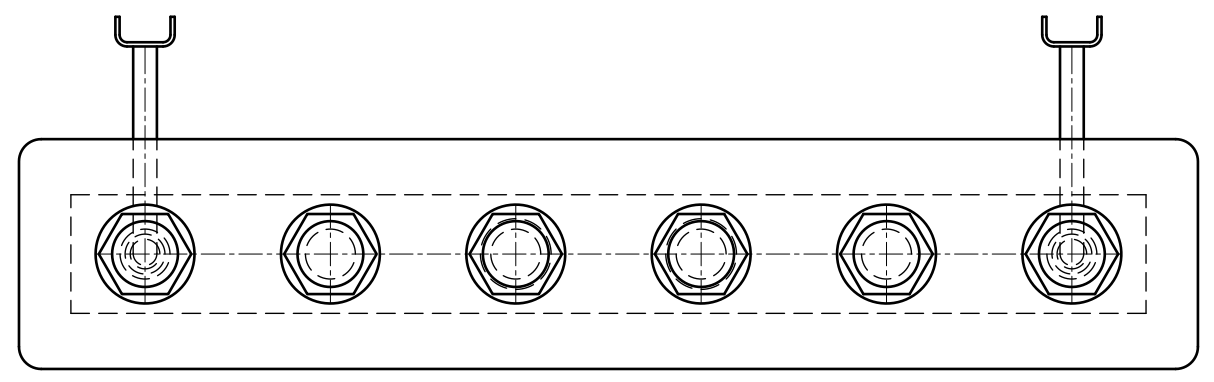

Side view

Front view

Isometric view

Top view

Unterliegt nicht dem Änderungsdienst/ Not subject to change management		Maßstab/ Scale: 1:5	Format/ Size: A2
Revision 18.08.2021	Sinus Set Kesselvert 80x60 3HK 125er UM, 4208565		