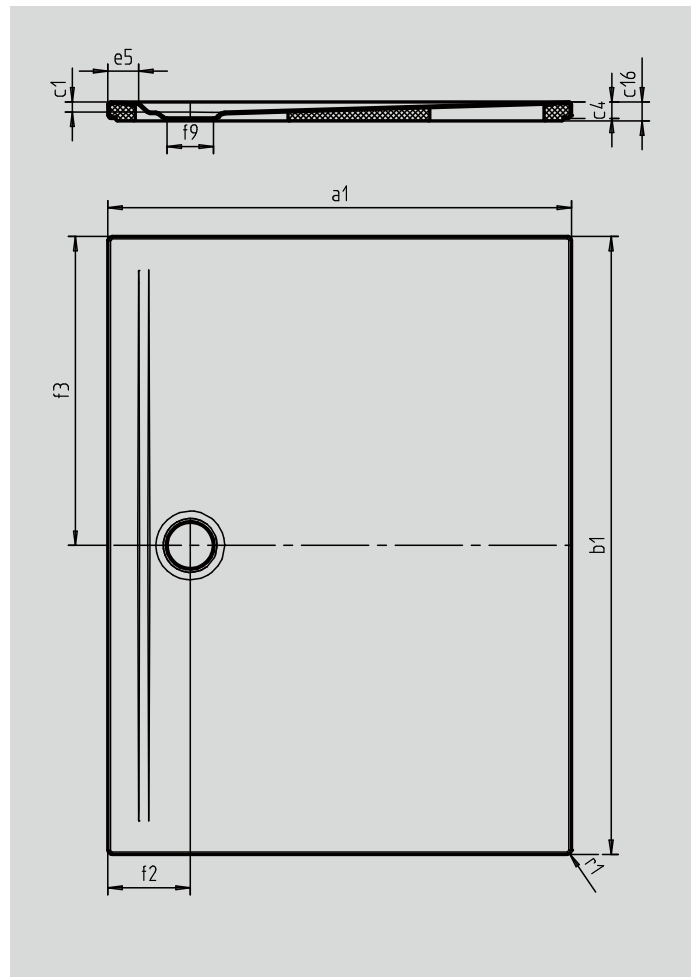

SUPERPLAN ZERO

- von drei Seiten schwellenlos begehbar
- besonders wandnaher Ablauf und gleichmäßiges Gefälle für eine durchgehend ebene Standfläche
- großzügige Gestaltung, nahtlose Übergänge für kleine und große Bäder
- klare Kanten und spitze Eckradien für minimale Fugen und eine einheitliche Optik
- geringe Aufbauhöhe für leichten, bodenebenen Einbau – auch bei Großformaten

Abbildung ähnlich

SECURE⁺

Modell		1616-5
Äußere Länge	a_1	900 mm
Äußere Breite	b_1	1800 mm
Tiefe Innen	c_1	20 mm
Randhöhe	c_4	32 mm
Höhe mit Wannenträger extraflach	c_{16}	37 mm
Randbreite	e_5	60 mm
Durchmesser Ablaufloch	f_9	Ø 90 mm
Abstand Wannrand bis Mitte Ablaufloch	$f_2; f_3$	160; 900 mm
Äußerer Radius	r_1	8 mm
Nettogewicht		42 kg
SECURE PLUS		Vollflächig