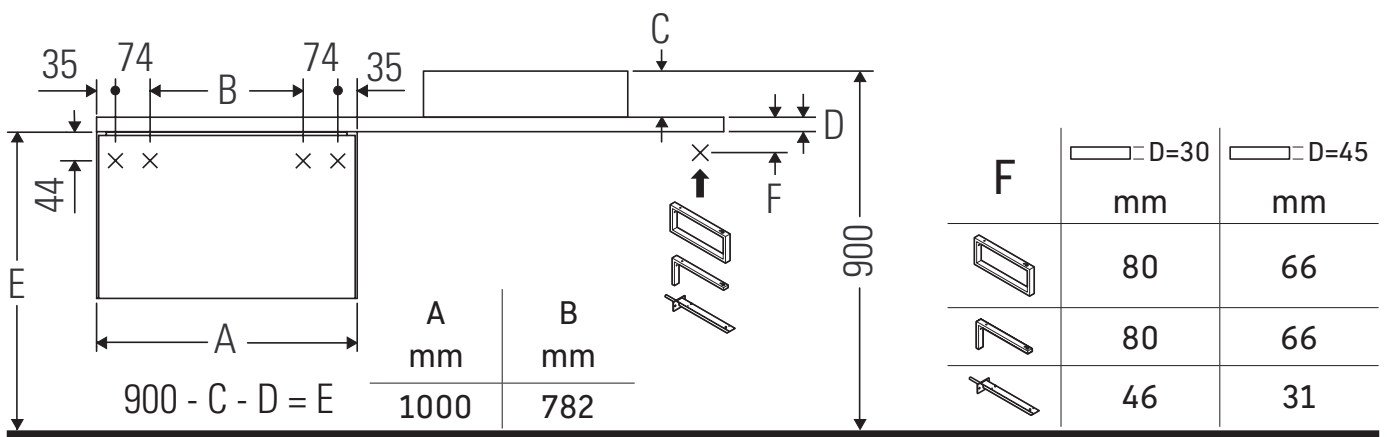

## Montageanleitung

Bohrmaße beachten!

Alle weiteren Montageanleitungen beachten!

Keramiken breiter als 600 mm müssen an der Wand befestigt werden.

Technische Verbesserungen und optische Veränderungen an den abgebildeten Produkten behalten wir uns vor.

Order: XV5904/19.01.1