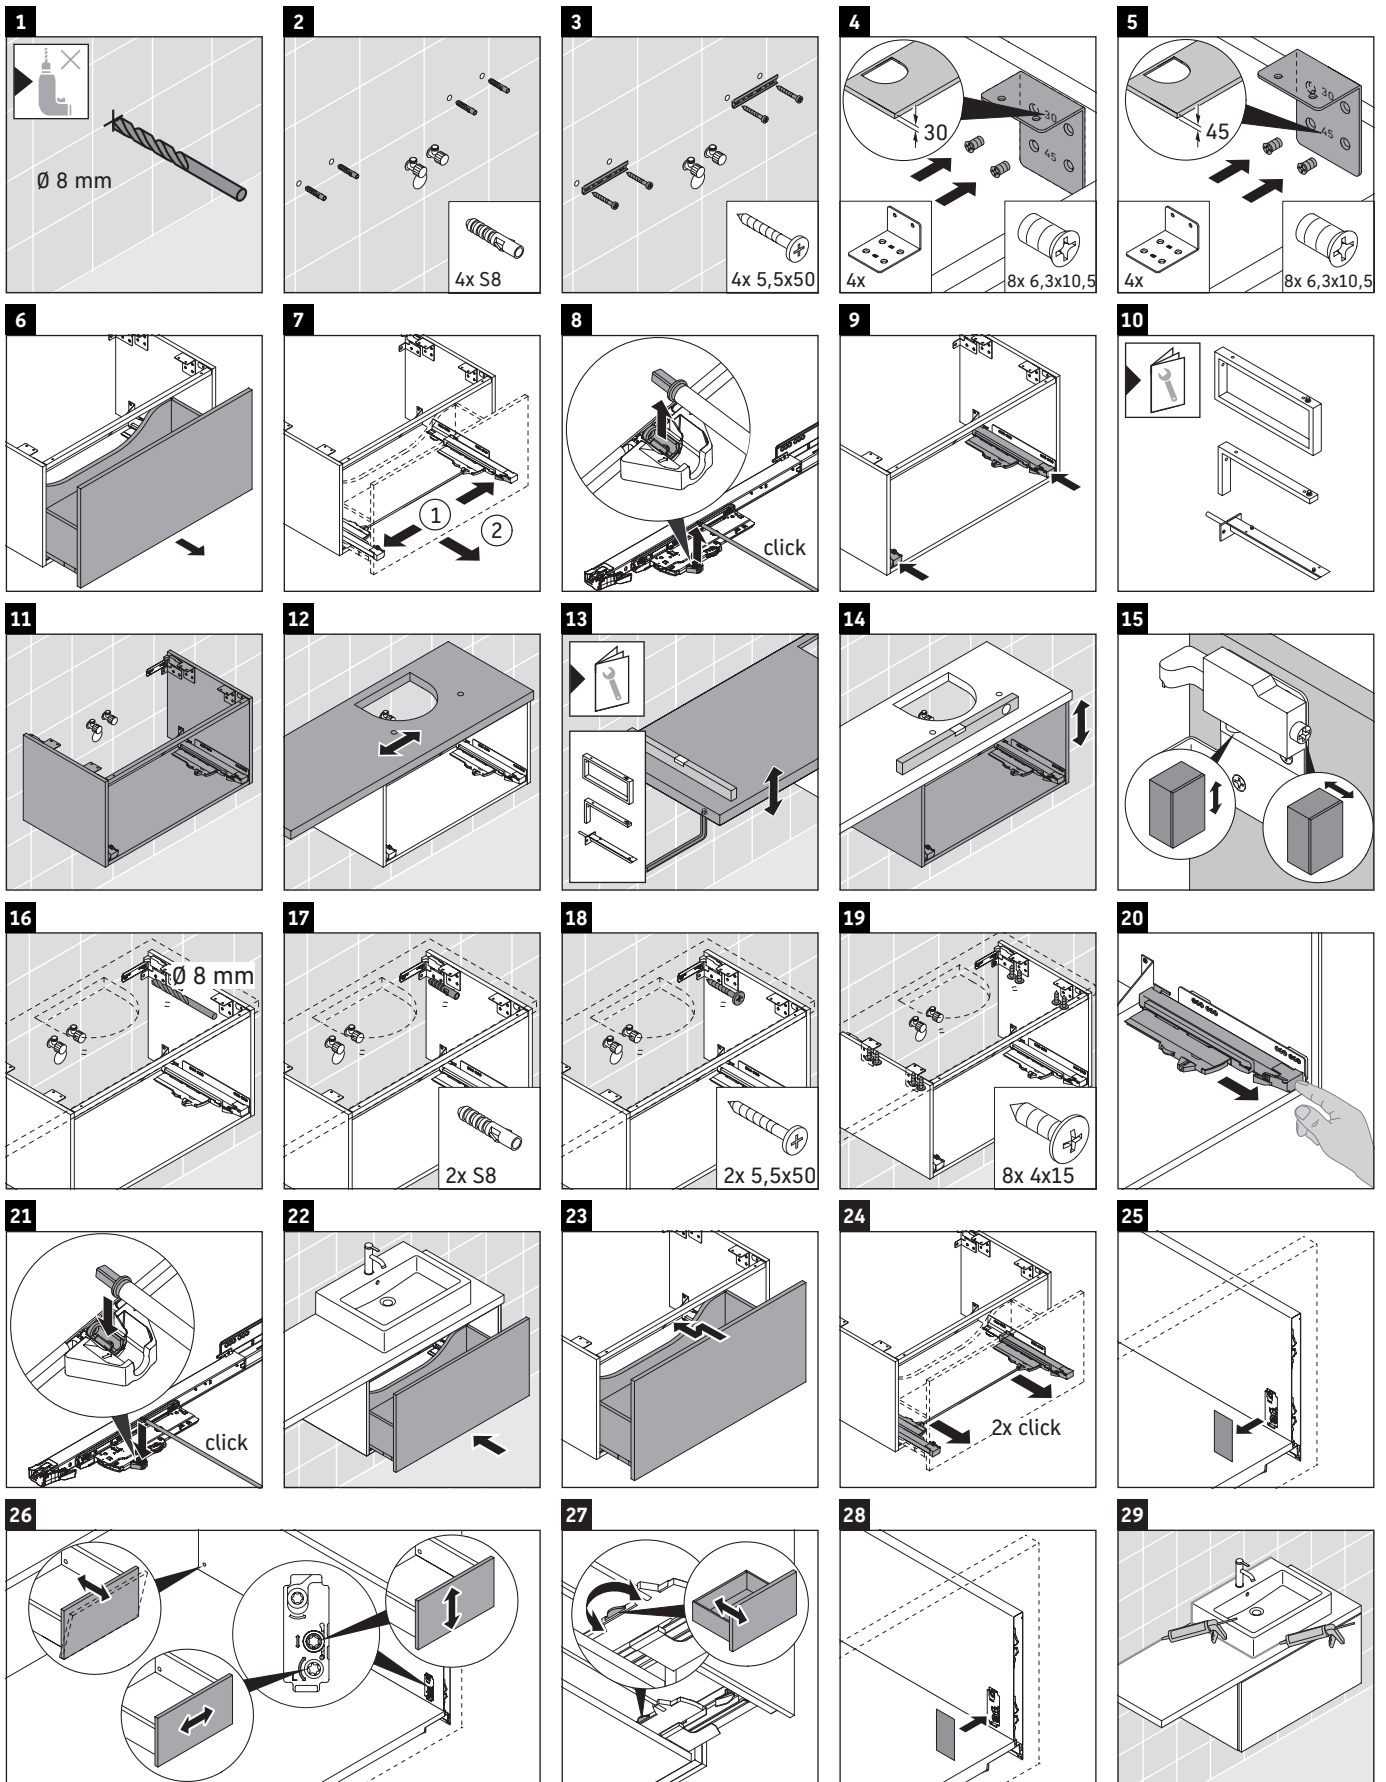

## Montageanleitung

Bohrmaße beachten!

Alle weiteren Montageanleitungen beachten!

Keramiken breiter als 600 mm müssen an der Wand befestigt werden.

Technische Verbesserungen und optische Veränderungen an den abgebildeten Produkten behalten wir uns vor.

Order: XV5904/19.01.1