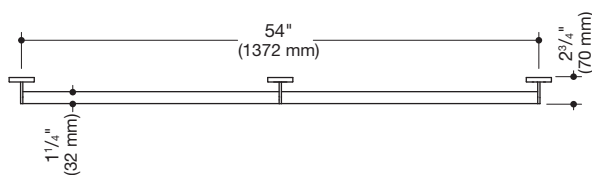

Haltegriff 900.36.06940

- gerade Stange mit zur Wand ausgeführten Stützen und Rosetten
- Achsmaß 54 inch (1372 mm), 2 3/4 inch (70 mm) tief
- Stangendurchmesser 1 1/4 inch (32 mm), Rohrstärke 1/16 inch (2 mm), Rosettendurchmesser 2 3/4 inch (70 mm)
- belastbar bis 330 lbs (150 kg)
- aus hochwertigem Edelstahl, verchromt
- inklusive korrosionsfreiem und geprüfem HEWI Befestigungsmaterial zur Wandmontage sowie Dichtband zur Abdichtung der Bohrpunkte
- erfüllt die Anforderungen nach 2010 ADA Standards und ICC/ANSI A117.1-2017

Abbildung ähnlich

Abmessungen in mm

Oberfläche

Chr

Alternative Oberflächen

XA

DX

DC