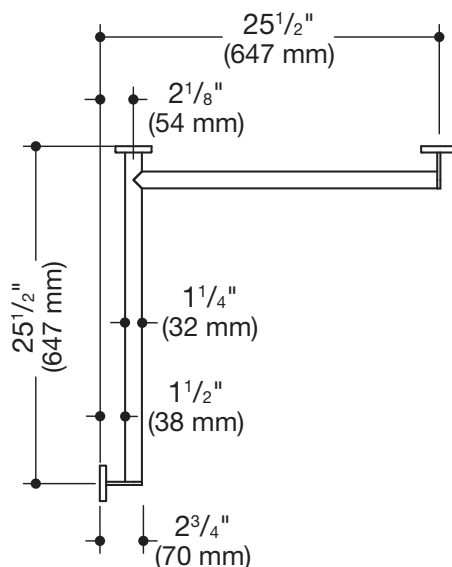

Dusch-, Wannenhandlauf 900.35.160XA

- waagrecht angeordnete, im rechten Winkel verbundene Stangen mit Befestigungsrosetten
- Ausführung rechts
- waagrechte Längen 25 1/2 inch (647 mm), 2 3/4 inch (70 mm) tief
- Stangendurchmesser 1 1/4 inch (32 mm), Rohrstärke 1/16 inch (2 mm), Rosettendurchmesser 2 3/4 inch (70 mm)
- belastbar bis 330 lbs (150 kg)
- aus hochwertigem Edelstahl, matt geschliffen
- reduzierte Anzahl Befestigungsrosetten durch innovative Eckverbindung
- inklusive korrosionsfreiem und geprüfem HEWI Befestigungsmaterial zur Wandmontage sowie Dichtband zur Abdichtung der Bohrpunkte
- erfüllt die Anforderungen nach 2010 ADA Standards und ICC/ANSI A117.1-2017

Abbildung ähnlich

Abmessungen in mm