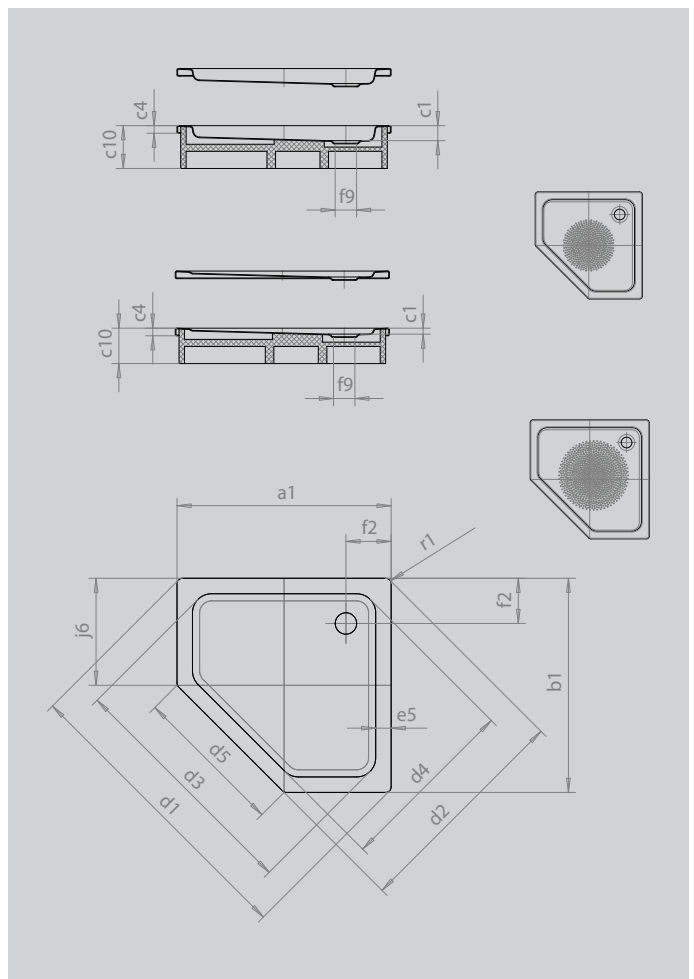

CORNEZZA

- markante Fünfeck-Duschwanne
- platzsparende Form
- großzügige Standfläche mit viel Freiraum beim Duschen
- elegante Ecklösung
- aus KALDEWEI Stahl-Emaile
- Ablaufdeckel nahezu bündig in die Duschrfläche integriert (nur in Kombination mit den Ablaufgamituren KA 90)

Abbildung ähnlich

Modell		672
Äußere Länge	a_1	1000 mm
Äußere Breite	b_1	1000 mm
Tiefe Innen	c_1	25 mm
Randhöhe	c_4	32 mm
Höhe mit Wannenträger extraflach	c_{16}	49 mm
Eckmaß äußere Länge	d_1	1395 mm
Eckmaß äußere Breite	d_2	1051 mm
Eckmaß innere Länge	d_3	1164 mm
Eckmaß innere Breite	d_4	871 mm
Breite des Einstiegbereiches	d_5	707 mm
Randbreite	e_5	65 mm
Abstand Wannenrand bis Mitte Ablaufloch	f_2	190 mm
Durchmesser Ablaufloch	f_9	Ø 90 mm
Schenkellänge	j_6	500 mm
Äußerer Radius	r_1	23 mm
Nettogewicht		23 kg
Antislip Durchmesser		Ø 588 mm