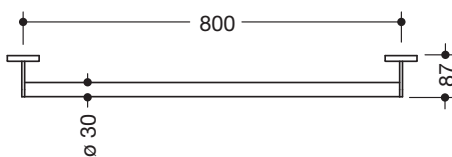

Abmessungen in mm