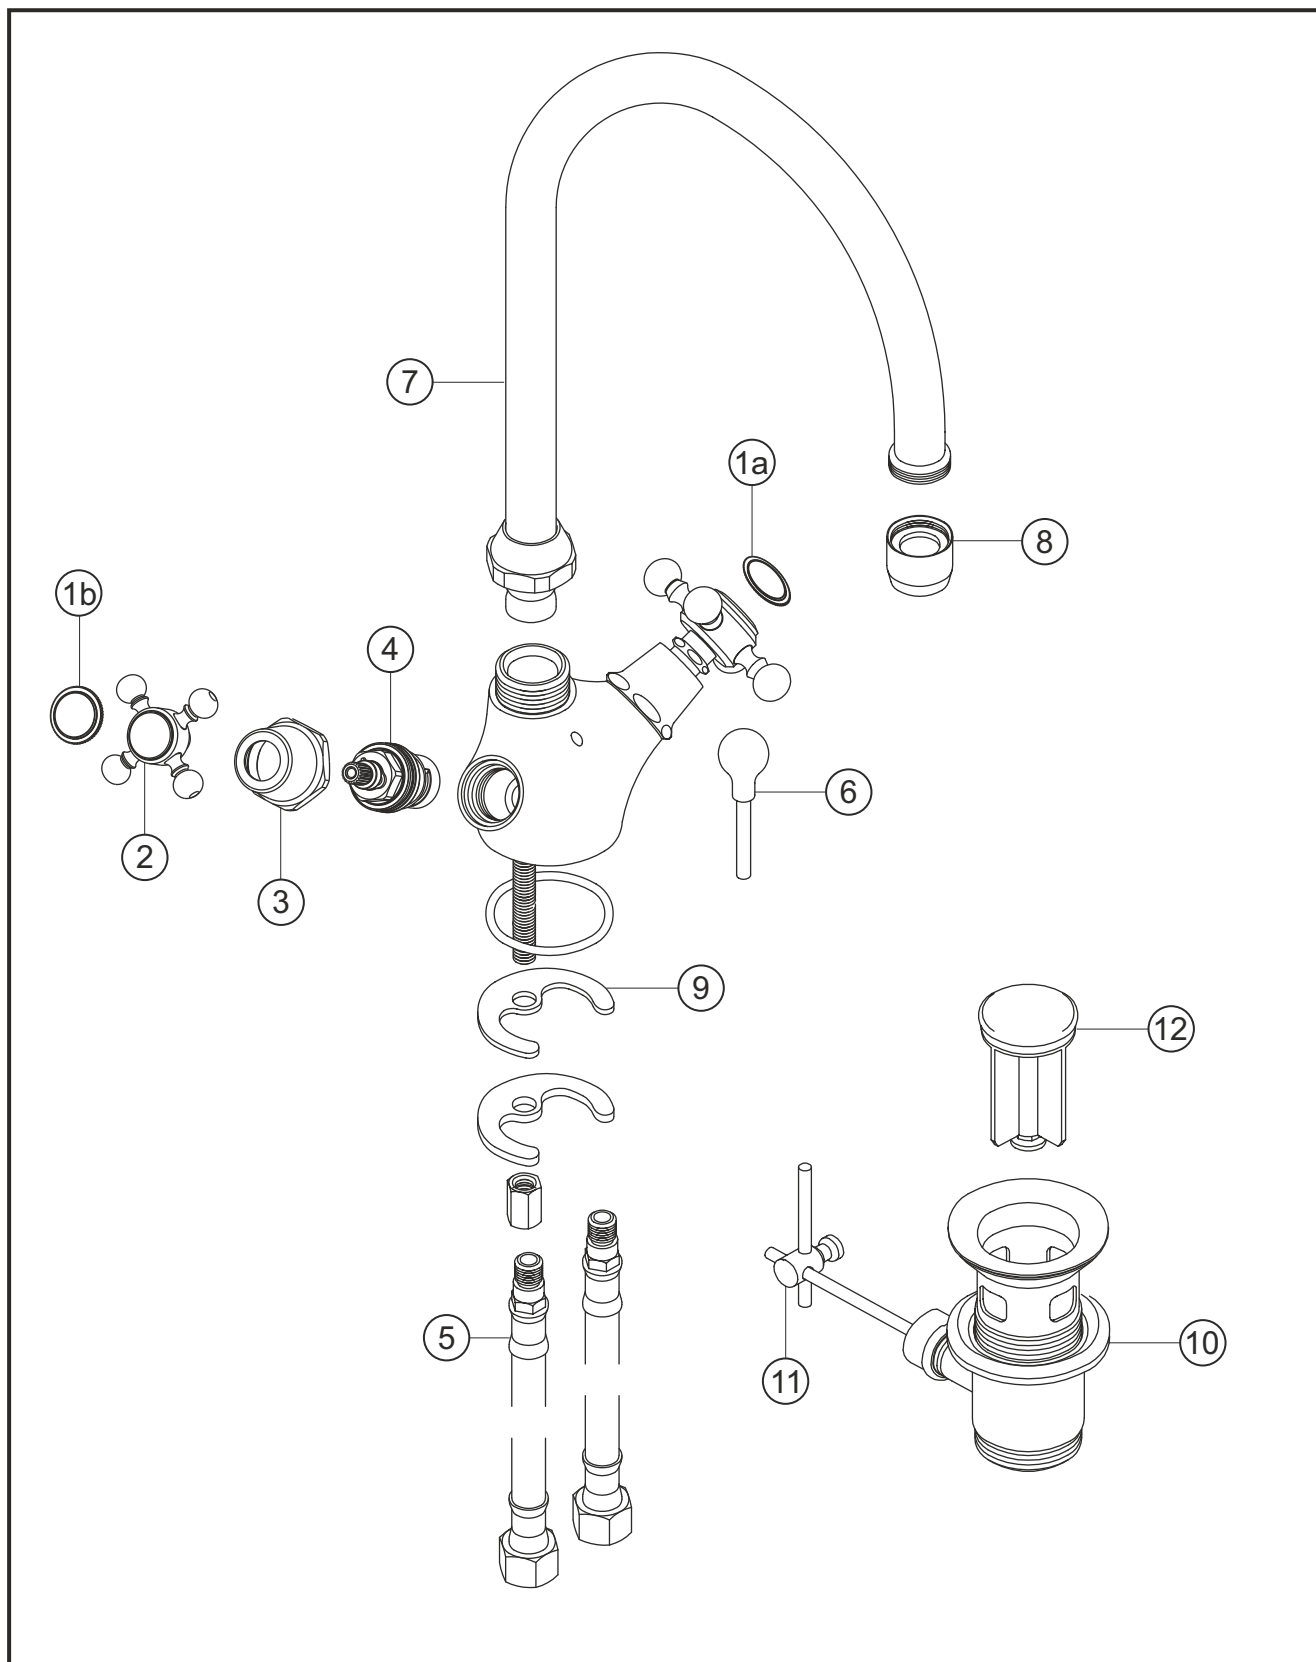

ANAIS

Waschtisch-Einlochbatterie

chrom

32.454000.1.01

herzbach

ANAIS**Waschtisch-Einlochbatterie**

chrom

32.454000.1.01**Ersatzteilliste**

Pos.	Beschreibung	Art.-Nr.	Preisgruppe	VE
1a	Plakette mit Mutter froid	80.135700.2.01	3	1
1b	Plakette mit Mutter chaud	80.135700.1.01	3	1
2	Griff komplett	80.126300.1.01	7	1
3	Schraubhülse	80.130800.1.01	5	1
4	Innenoberteil	80.150300.1.09	6	1
5	Flexibler Anschlussschlauch	80.037700.1.09	4	1
6	Zugstange	80.100500.1.01	6	1
7	Auslauf	80.232100.1.01	9	1
8	Perlator	80.055100.1.01	2	1
9	Befestigungssatz	80.205900.1.09	3	1
10	Ablaufgarnitur	80.031800.1.01	6	1
11	Gelenk	80.060200.1.01	2	1
12	Ablaufstopfen	80.200800.1.01	4	1