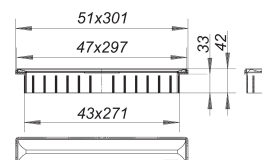

Duschrinne Zentrix schwarz matt

Artikelnummer: 511331

GTIN: 4001636511331

Rabattgruppe: 11

Beschreibung:

Duschrinne Zentrix schwarz matt

zum Einbau mit allen Ablaufgehäusen DallFlex 2.0 und CeraFlex.

11 bis 38 mm in der Höhe und +/- 16 mm in Längsrichtung verstellbar, Rahmenverlängerung ABS, Rahmen Edelstahl 1.4301, 300 x 50 mm Abdeckung Edelstahl 1.4301, farbig PVD beschichtet schwarz matt, Belastungsklasse K 3 (300 kg)

Bestellhinweis Zentrix:

Bitte Ablaufgehäuse CeraFlex, DallFlex oder Duschelement DallFlex Compact + Duschrinne Zentrix bestellen!

Aufgrund der technologischen Fertigungsmöglichkeiten, der Beschaffenheit des Vormaterials und der Lichtverhältnisse, können bei PVD-Oberflächen geringfügige Farbabweichungen vorhanden sein.