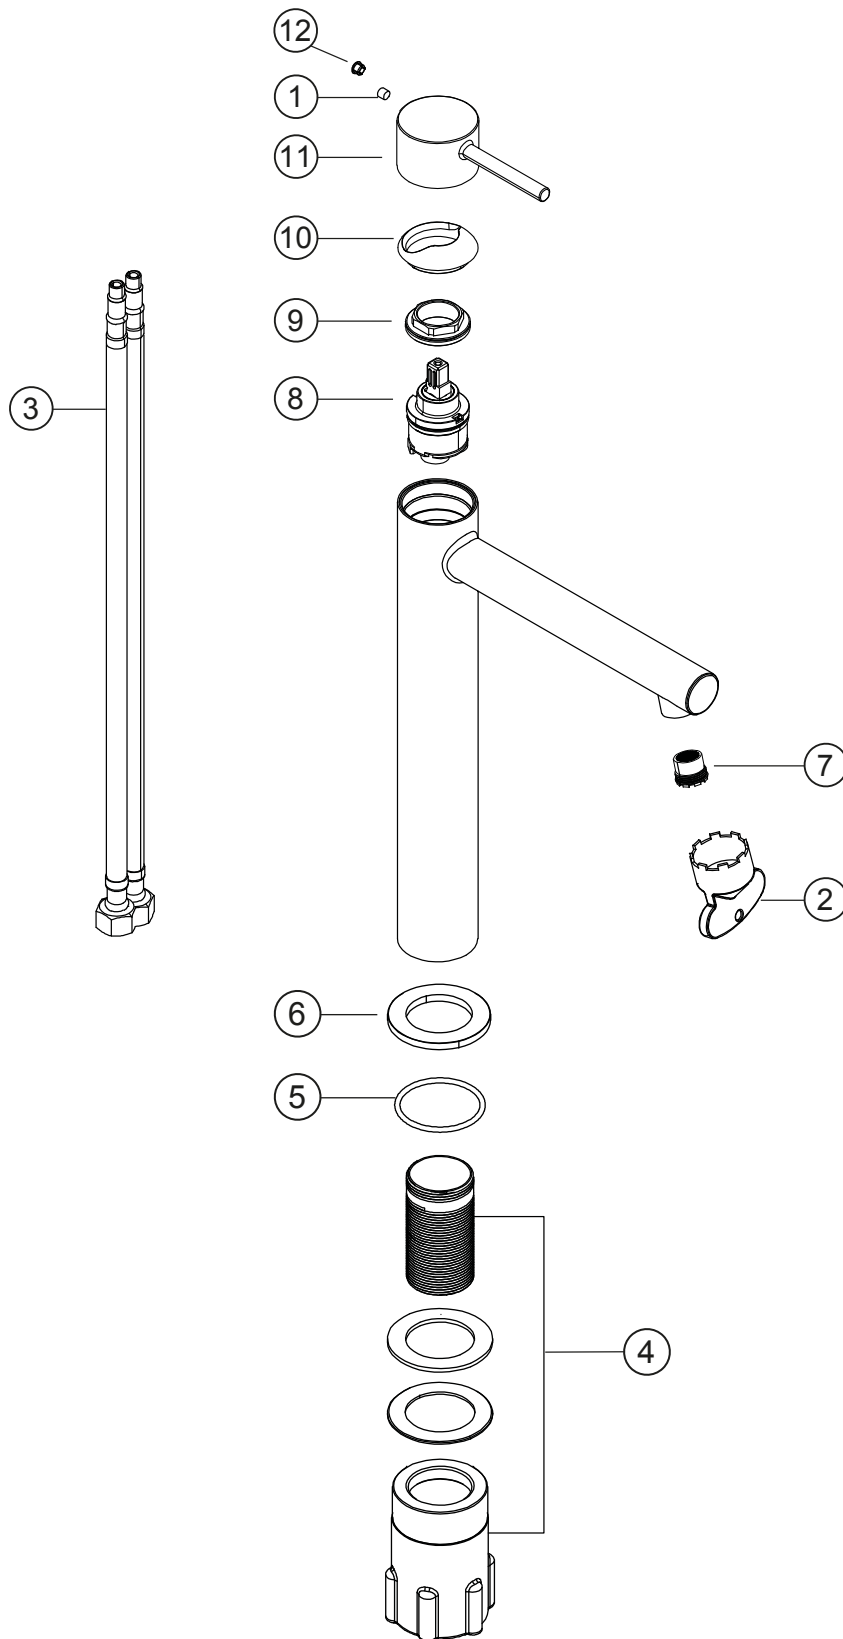

SIRO

Waschtisch-Einlochbatterie XL-Size

schwarz matt

30.120420.3.12

SIRO**Waschtisch-Einlochbatterie XL-Size**

schwarz matt

30.120420.3.12**Ersatzteilliste**

Pos.	Beschreibung	Art.-Nr.	Preisgruppe	VE
1	Inbusschraube für Hebel M5x4 (flach)	80.361386.1.09	1	1
2	Perlatorschlüssel für Eco M24x1	80.305840.1.09	2	1
3	Flexschlauch 10x1x600x3/8	80.308460.1.09	6	1
4	Befestigungssatz	80.480140.1.09	4	1
5	O-Ring für Zierring (38x2,5)	80.362139.1.09	2	1
6	Zierring ohne Dichtung	80.302763.1.12	6	1
7	Perlator Cache Eco M24x1	80.305590.1.09	4	1
8	Keramik-Kartusche 27 mm	80.361954.1.09	7	1
9	Konerring für Kartusche	80.305002.1.09	3	1
10	Glockenkappe für Kartusche	80.307900.1.12	4	1
11	Hebel ohne Inbus/Abdeckung	80.304526.1.12	9	1
12	Plakette für Hebel	80.361380.1.12	2	1