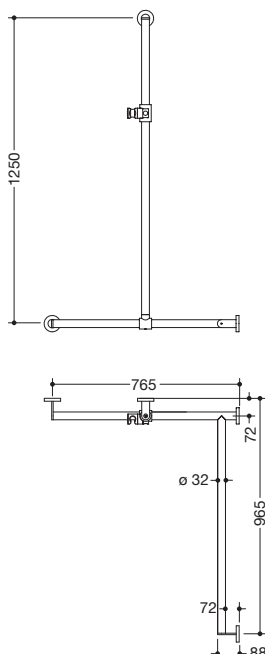

Abmessungen in mm

Oberfläche/Farben

Alternative Oberflächen/Farben

Pulverbeschichtungen

Technische Änderungen vorbehalten, 30.03.2021

HEWI Heinrich Wilke GmbH
Postfach 1260
D-34442 Bad Arolsen

Telefon: +49 5691 82-0
Telefax: +49 5691 82-319

info@hewi.de
www.hewi.com