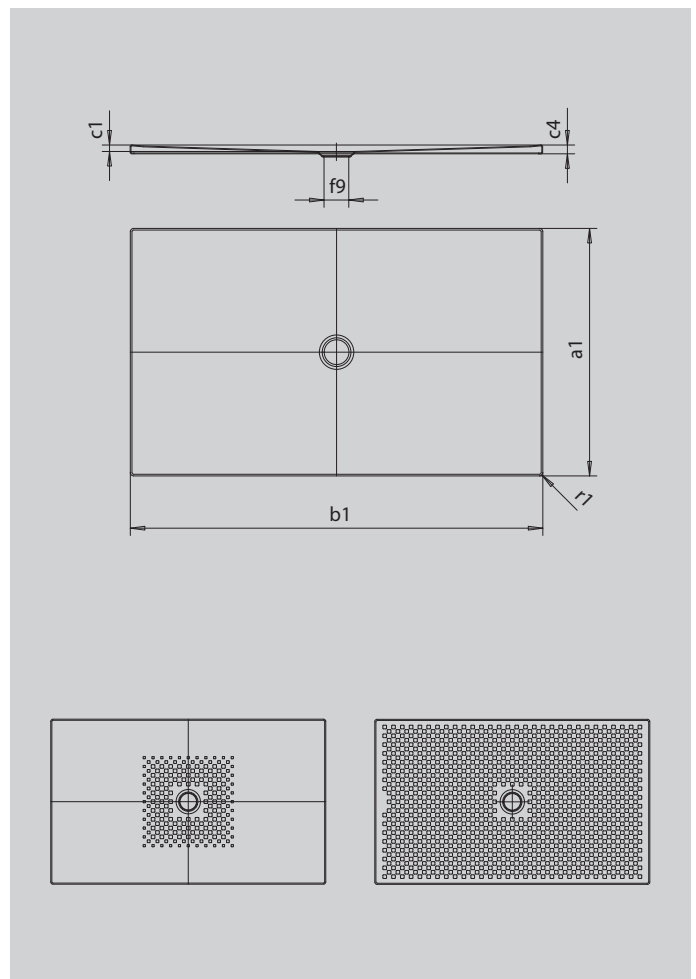

SCONA

- harmonisches Design mit zentriertem Ablauf
- absolut bodeneben einbaubar
- aus KALDEWEI Stahl-Emaille
- Ablaufdeckel nahezu bündig in die Duschlfläche integriert (nur in Kombination mit den Ablaufgamituren KA 90)

Abbildung ähnlich

SECURE⁺

Modell		993
Äußere Länge	a_1	750 mm
Äußere Breite	b_1	1700 mm
Tiefe Innen	c_1	23 mm
Randhöhe	c_4	32 mm
Höhe mit Wannenträger extraflach	c_{16}	49 mm
Durchmesser Ablaufloch	f_9	Ø 90 mm
Äußerer Radius	r_1	12 mm
Nettogewicht		33 kg
Antislip		492 x 492 mm
Vollantislip		692 x 1652 mm
SECURE PLUS		Vollflächig