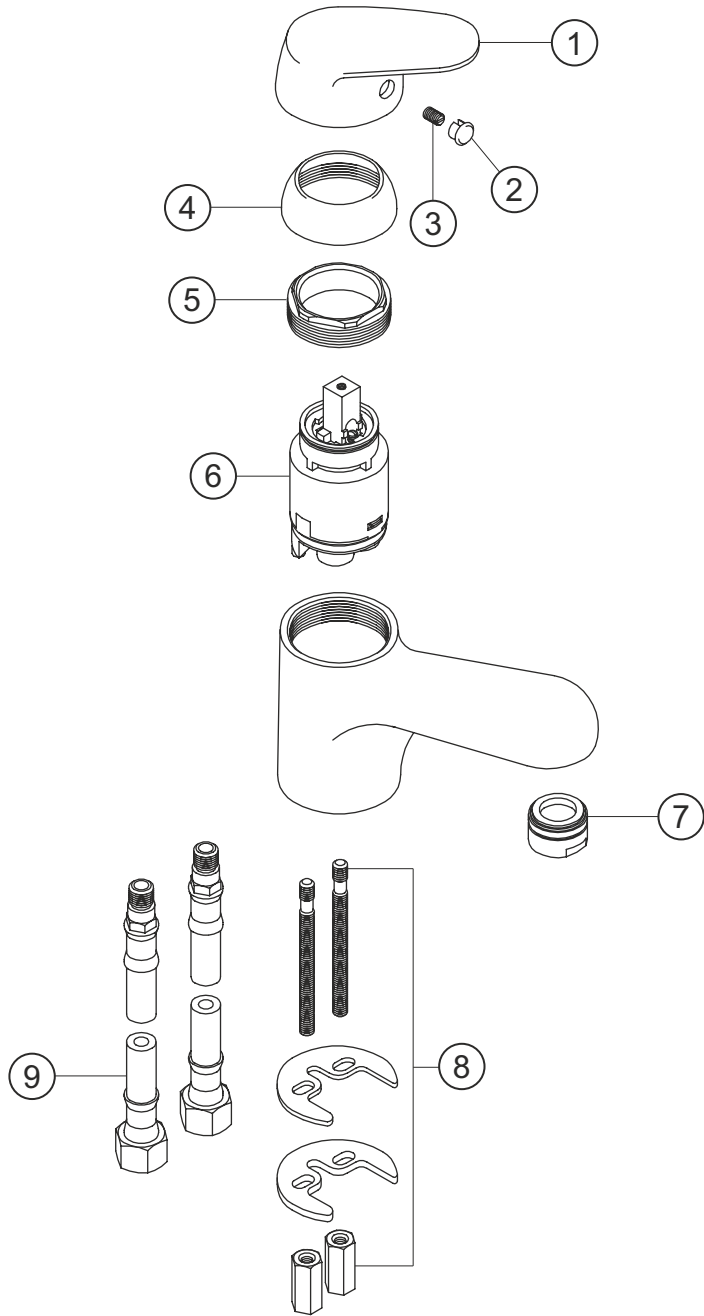

KAPPA

Waschtisch-Einlochbatterie ECO

chrom

50.113201.1.01

herzbach

KAPPA

Waschtisch-Einlochbatterie ECO

chrom

50.113201.1.01

Ersatzteilliste

Pos.	Beschreibung	Art.-Nr.	Preisgruppe	VE
1	Griffhebel	80.125000.1.01	7	1
2	Griffstopfen	80.136800.1.09	1	1
3	Inbussschraube	80.138122.1.09	1	1
4	Glockenkappe	80.075500.1.01	2	1
5	Konerring	80.500000.1.09	2	1
6	Kartusche	80.195300.1.09	7	1
7	Perlator ECO	80.050500.1.09	2	1
8	Befestigung	80.209400.1.09	3	1
9	Flexibler Anschlussschlauch	80.037700.1.09	4	1