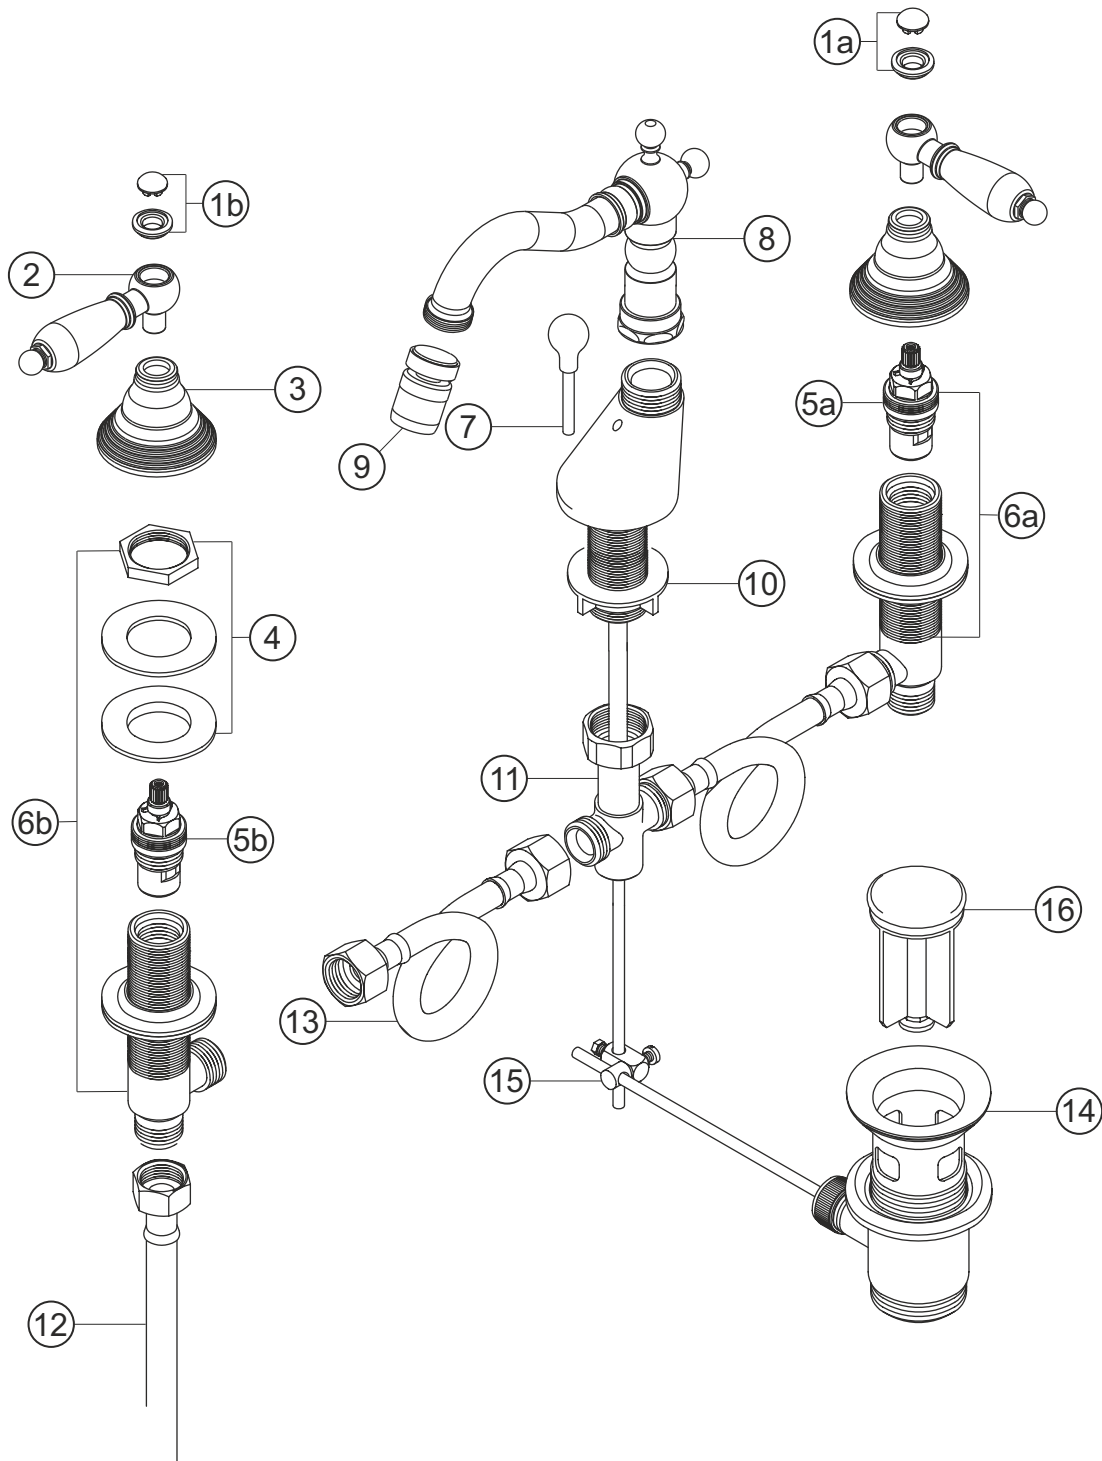

ANAIS CLASSIC

Bidet-Dreilochbatterie

chrom

32.433000.3.01

herzbach

ANAIS CLASSIC

Bidet-Dreilochbatterie

chrom

32.433000.3.01

Ersatzteilliste

| Pos. | Beschreibung | Art.-Nr. | Preisgruppe | VE |
|------|-------------------------------|----------------|-------------|----|
| 1a | Plakette mit Mutter froid | 80.135200.2.01 | 3 | 1 |
| 1b | Plakette mit Mutter chaud | 80.135200.1.01 | 3 | 1 |
| 2 | Griff komplett | 80.128100.1.01 | 8 | 1 |
| 3 | Schraubhülse | 80.130300.2.01 | 6 | 1 |
| 4 | Befestigungssatz | 80.205500.1.09 | 3 | 1 |
| 5a | Innenoberteil rechts | 80.150300.1.09 | 6 | 1 |
| 5b | Innenoberteil links | 80.152400.1.09 | 7 | 1 |
| 6a | Seitenventil komplett rechts | 80.165700.1.09 | 10 | 1 |
| 6b | Seitenventil komplett links | 80.165100.1.09 | 10 | 1 |
| 7 | Zugstange | 80.100500.1.01 | 6 | 1 |
| 8 | Auslauf komplett | 80.453500.1.01 | 12 | 1 |
| 9 | Perlator | 80.060100.1.01 | 5 | 1 |
| 10 | Befestigung | 80.205555.2.09 | 3 | 1 |
| 11 | Verteiler | 80.175500.1.09 | 7 | 1 |
| 12 | Flexibler Anschlussschlauch | 80.038000.1.09 | 5 | 1 |
| 13 | Flexibler Verbindungsschlauch | 80.034700.1.09 | 5 | 1 |
| 14 | Ablaufgarnitur | 80.031800.1.01 | 6 | 1 |
| 15 | Gelenk | 80.060200.1.01 | 2 | 1 |
| 16 | Ablaufstopfen | 80.200800.1.01 | 4 | 1 |