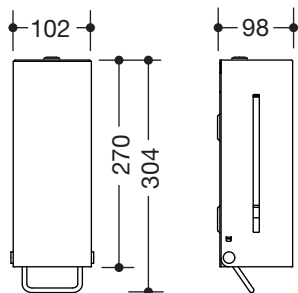

Seifenspender 900.06.00460

- kantiger Grundkörper
- dient zur Aufnahme handelsüblicher Flüssigseife
- mit Innenbehälter zur freien Befüllung, Füllmenge 600 ml
- Innenbehälter zur Reinigung herausnehmbar
- seitliche Füllstandsanzeige
- Schutz gegen Missbrauch durch Verriegelung
- 102 mm breit, 270 mm hoch und 98 mm tief
- zur Wandmontage
- aus hochwertigem Edelstahl, pulverbeschichtet in den HEWI Farben DX (Weiß tiefmatt), DC (Schwarz tiefmatt), AY (Hellgrau Perlglimmer tiefmatt) und SC (Dunkelgrau Perlglimmer tiefmatt)
- inklusive korrosionsfreiem HEWI Befestigungsmaterial

Abmessungen in mm

Oberflächen/Farben

Alternative Oberfläche

Technische Änderungen vorbehalten, 26.03.2021