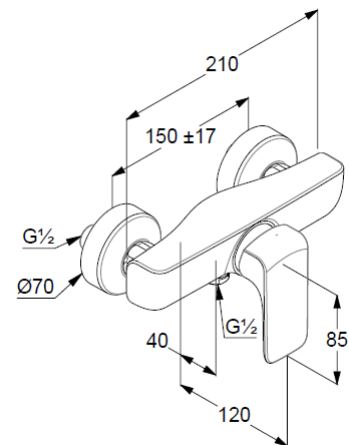

Technische Daten/ Technical Data

KLUDI AMEO
Brause-Einhandmischer
DN 15

Artikel- Nr.:
417100575

Oberfläche:
05 chrom

Artikeltext
Hersteller KLUDI GmbH & Co. KG
Typ: KLUDI AMEO
Brause-Einhandmischer
Artikel- Nr.: 417100575

Brause-Armatur
Einhebelmischer
Wandmontage
geschlossener Hebel, Metall
eigensicher gegen Rückfließen
Brauseabgang G $\frac{1}{2}$
Keramik-Kartusche mit Heißwasserbegrenzung
Durchflussmenge bei 3 bar 25 l/min.
S-Anschlüsse G $\frac{1}{2}$ x G $\frac{3}{4}$

Produktabbildung/ Product picture

Maßzeichnung/ Dimensional drawing

Durchfluss/ Flow rate