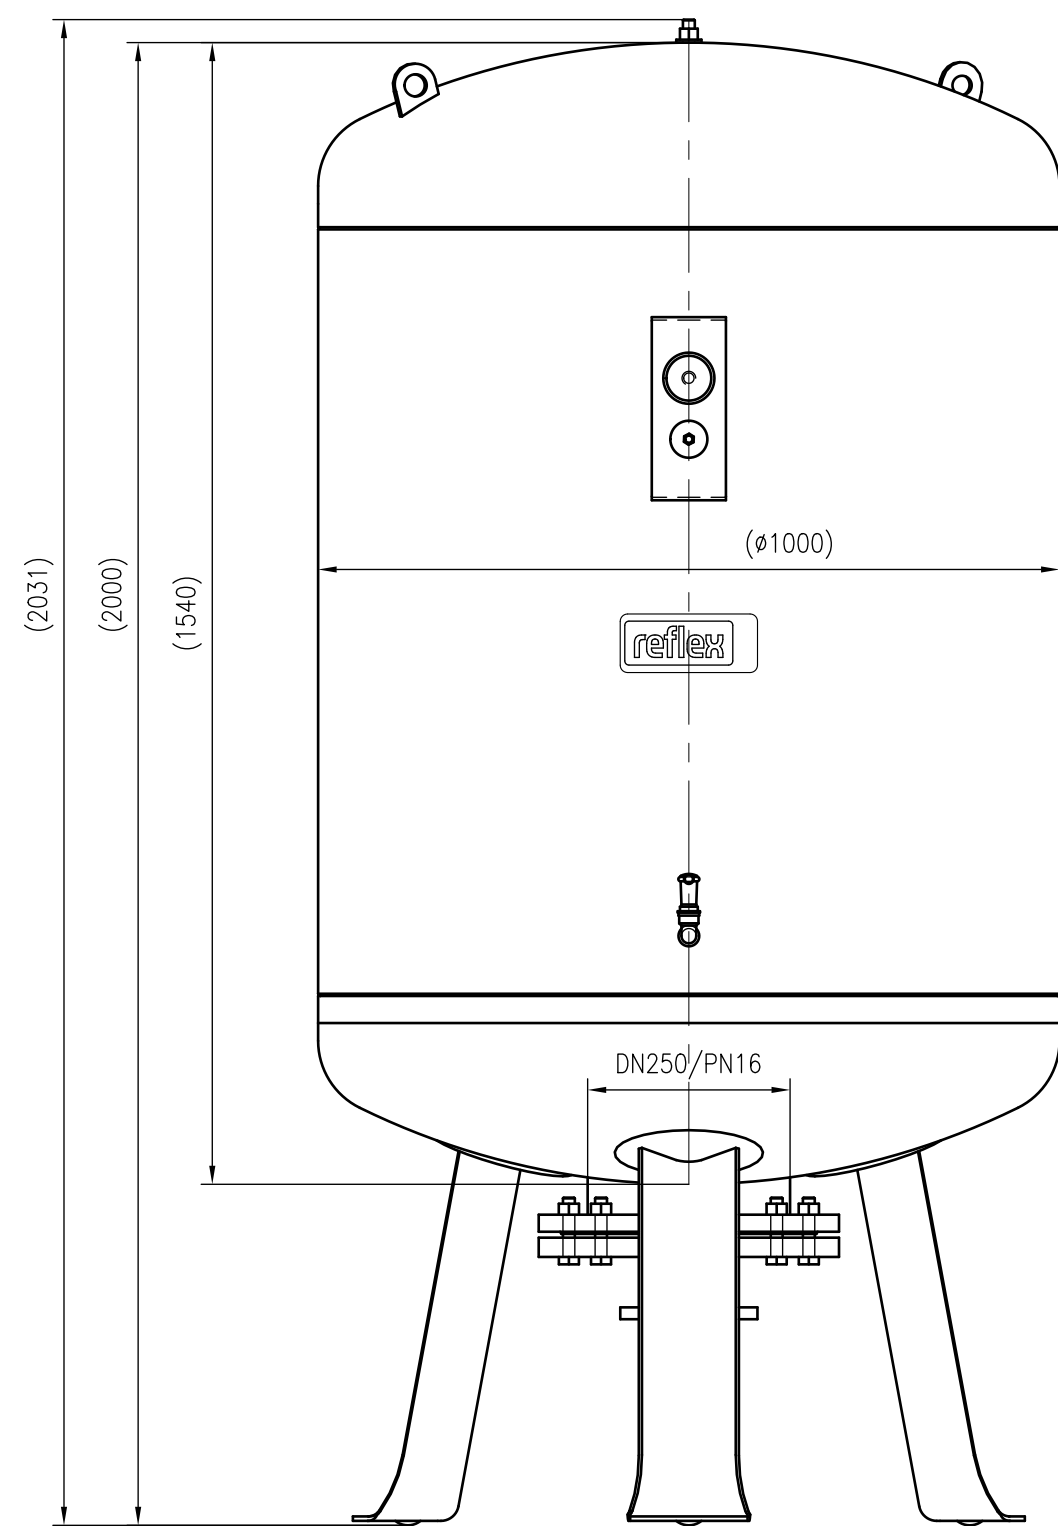

Side view

Front view

Isometric view

Top view

Membranbruchmelder  
nur auf Kundenwunsch/  
bladder rupture detector  
only on customer request

Unterliegt nicht dem Änderungsdienst/ Not subject to change management		Maßstab/ Scale: 1:10	Format/ Size: A2
Revision 11.08.2017	Reflex G1000(1000mm) 16bar – 8524205		