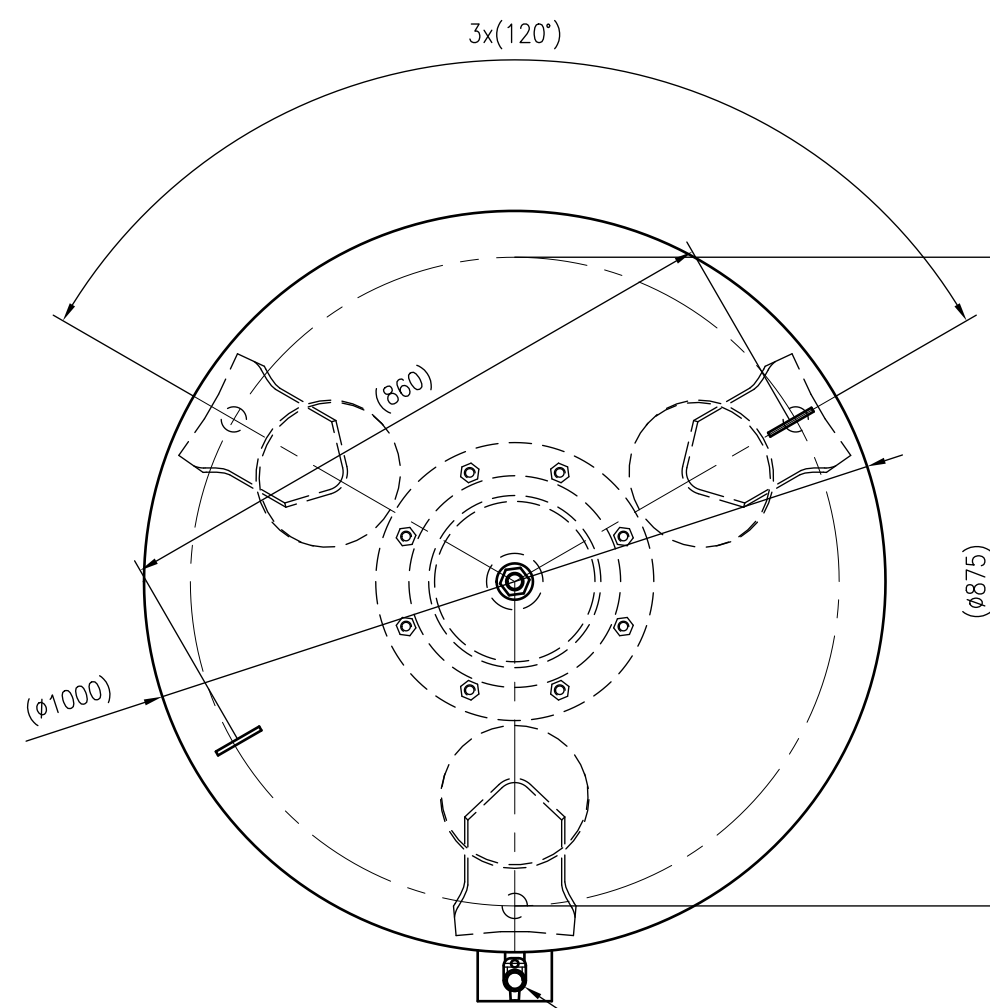

Side view

Front view

Isometric view

Top view

Membranbruchmelder  
nur auf Kundenwunsch/  
bladder rupture detector  
only on customer request

Unterliegt nicht dem Änderungsdienst/ Not subject to change management		Maßstab/ Scale: 1:10	Format/ Size: A2
Revision 11.08.2017	Reflex G1000(1000mm) 16bar – 8524205		