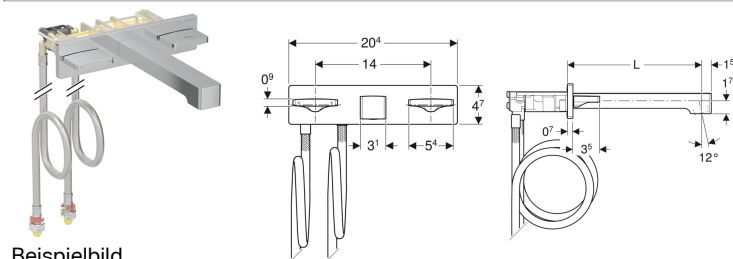

## Geberit ONE Waschtischarmatur eckiges Design, Wandmontage, Zweigriffmischer, für UP-Funktionsbox

Beispielbild

### Verwendungszwecke

- Zur Entnahme von Leitungswasser
- Zum Einbau in Geberit Montageelemente für Geberit ONE Wandarmatur mit UP-Funktionsbox
- Zum Anschließen von Kalt- und Warmwasser
- Für Beplankungsdicken 10–60 mm

### Eigenschaften

- Armaturengruppe I nach DIN 4109
- Zweigriffmischer
- Betätigungsgriff links für Temperatureinstellung, Betätigungsgriff rechts für VolumenstromEinstellung
- Volumenstrombegrenzung durch Strahlregler
- Mit integriertem Rückflussverhinderer
- Mit Anschlusschläuchen Länge 105,5 cm

### Zusätzlich zu bestellen

- Geberit Duofix Element für Waschtisch, 112–130 cm, Geberit ONE Wandarmatur mit UP-Funktionsbox

Art.-Nr.	Farbe / Oberfläche	Mischer	L	VE1
116.465.14.1	schwarz matt / easy-to-clean-beschichtet	mit Mischer	22 cm	1 St.