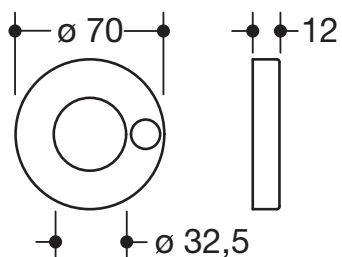

Rosettenkappe 66765

- für Stangensysteme System 900 mit Durchmesser 30 mm
- Rosettenbefestigung an Eckstütze mit Loch
- Durchmesser 70 mm
- aus Edelstahl, verchromt

Abmessungen in mm

Oberfläche

Chr

Alternative Oberflächen

XA

DX

DC

AY

SC

Technische Änderungen vorbehalten, 07.10.2019