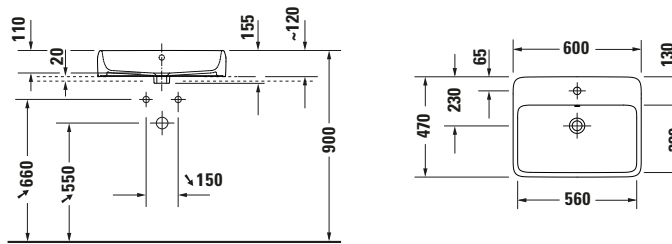

**Aufsatzbecken**

**Basis Angaben**

Langbezeichnung	Duravit Qatego Aufsatzbecken 600 mm Weiß Hochglanz, Hahnlochbank, Anzahl Hahnlöcher pro Waschplatz: 1, Überlauf, Geschliffen – 2385602027
-----------------	---

**Passende Produkte**

Passende Artikel	
	Röhrensiphon # 0050260000 Universal
	Designsiphon # 005036 Universal
	Push-open Ventil # 005052 Universal

**Spezifikationen**

Farbe	
Farbwert	Weiß
Innenfarbe	Weiß
Aussenfarbe	Weiß
Glanzgrad	Hochglanz
Glanzgrad Innen	Hochglanz
Glanzgrad Außen	Hochglanz
Überlauf	
Überlauf	✓
Waschplatz	
Anzahl Hahnlöcher pro Waschplatz	1

**Beschreibungstexte**

Ausschreibungstext	Duravit Qatego Aufsatzbecken Weiß Hochglanz 600 mm, Designer: Studio F. A. Porsche, Sanitärkeramik, Aufsatz, Überlauf, Position Ablauf: Mitte, Geschliffen, Rückwand glasiert, Ablagefläche: , Position Becken: Mitte, Position Hahnloch: Mitte, Weiß Hochglanz, Geeignet für Möbel, Hahnlochbank, CE-Kennzeichen-1: EN 14688, EAN Nr.: 4067116323009, Artikelgewicht: 16,5 kg, Beckenbreite: 560 mm, Beckentiefe: 320 mm, Abmessungen (Breite / Länge x Tiefe / Breite x Höhe): 600 x 470 x 155 mm, Artikel Nr.: 2385602027
--------------------	--