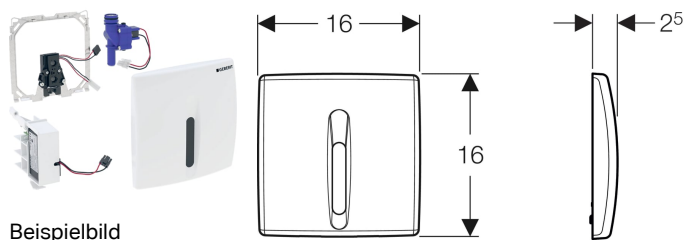

**Geberit Urinalsteuerung mit elektronischer Spülauslösung, Netzbetrieb, Abdeckplatte aus Kunststoff**

**Verwendungszwecke**

- Zur automatischen Spülauslösung von Urinalen
- Zum Einbau in Geberit Duofix Elemente für Urinal, 130 cm, universell, für Urinalsteuerung Basic
- Zum Einbau in Geberit Duofix Elemente ohne feste Traverse, für Urinal (ab Baujahr 2013)

**Eigenschaften**

- Abdeckplatte mit Sicherungsriegel
- IR-Sensor selbsteinstellend
- Dynamische Spülzeitanpassung
- Vorspülung einstellbar
- Auf Betrieb mit Deckelurinal umstellbar
- Stromversorgung durch Netzanschluss
- Nach Netzanschluss betriebsbereit
- Ventilschliessfunktion bei Netzausfall
- Geräteeinstellungen und Bedienung mit Mobilgerät über integrierte Bluetooth®-Schnittstelle
- Mit Geberit Control App kompatibel

**Lieferumfang**

- Abdeckplatte mit IR-Fenster
- Befestigungsrahmen
- Infrarotsteuerung
- Magnetventil
- Netzteil
- Befestigungsmaterial

| Art.-Nr.     | Farbe / Oberfläche | Werkstoff  | VE1   | VE2    |
|--------------|--------------------|------------|-------|--------|
| 115.817.11.5 | weiß-alpin         | Kunststoff | 1 St. | 10 St. |
| 115.817.46.5 | mattverchromt      | Kunststoff | 1 St. | 10 St. |