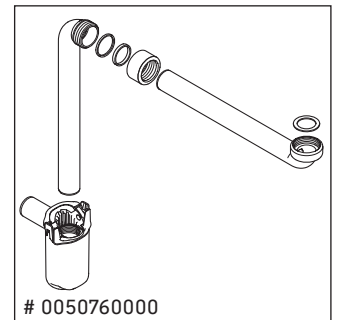

Brioso

BR 4424

Montageanleitung

Starck 3 # 033213

Verwendungshinweise

Die Badmöbelserie entspricht den gültigen Normen und Richtlinien zum Zeitpunkt der Auslieferung und ist für den Einsatz in Bädern konzipiert. Eine direkte Benetzung mit Wasser z. B. beim Duschen ist zu vermeiden.

Technische Verbesserungen und optische Veränderungen an den abgebildeten Produkten behalten wir uns vor.

Best.-Nr. BR4424/18.01.1