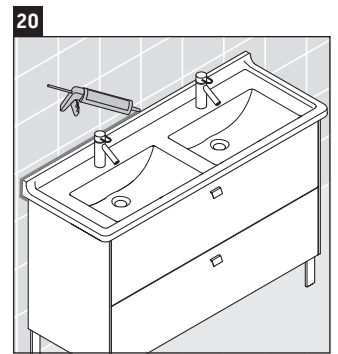

Best.-Nr. BR4424/18.01.1