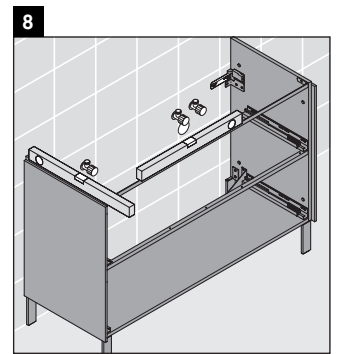

Best.-Nr. BR4424/18.01.1