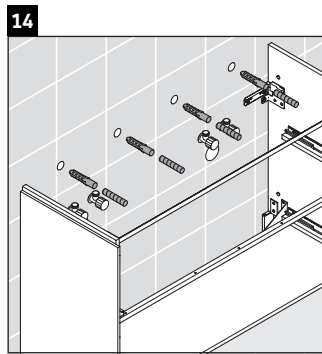

Best.-Nr. BR4424/18.01.1