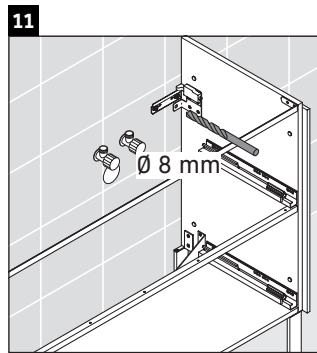

Best.-Nr. BR4424/18.01.1