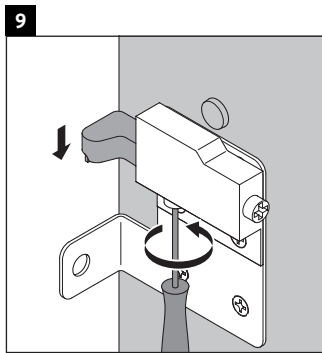

Best.-Nr. BR4424/18.01.1