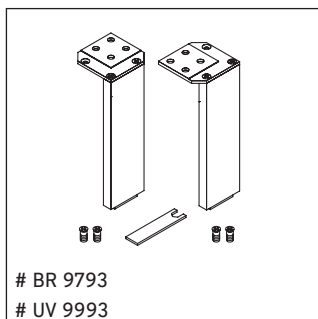

Brioso

BR 4424

Montageanleitung

Starck 3 # 033213

Verwendungshinweise

Die Badmöbelserie entspricht den gültigen Normen und Richtlinien zum Zeitpunkt der Auslieferung und ist für den Einsatz in Bädern konzipiert. Eine direkte Benetzung mit Wasser z. B. beim Duschen ist zu vermeiden.