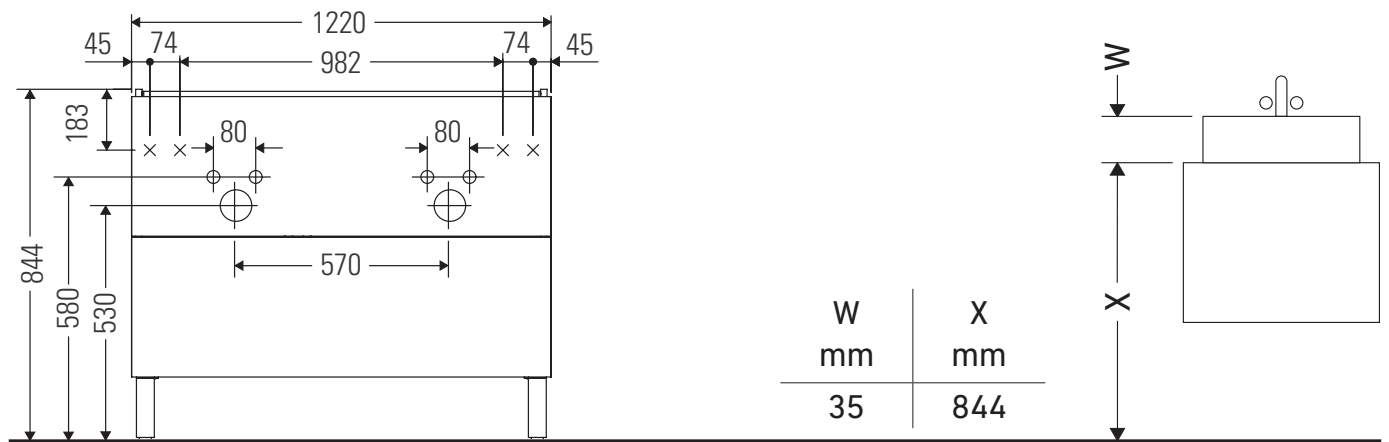

Brioso

BR 4424

Montageanleitung

Starck 3 # 033213

Verwendungshinweise

Die Badmöbelserie entspricht den gültigen Normen und Richtlinien zum Zeitpunkt der Auslieferung und ist für den Einsatz in Bädern konzipiert. Eine direkte Benetzung mit Wasser z. B. beim Duschen ist zu vermeiden.