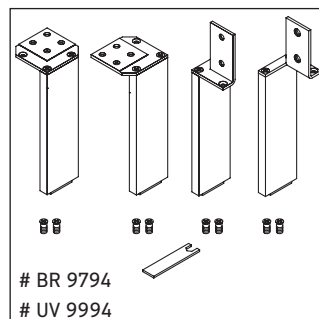

Brioso

BR 4424

Montageanleitung

Starck 3 # 033213

Verwendungshinweise

Die Badmöbelserie entspricht den gültigen Normen und Richtlinien zum Zeitpunkt der Auslieferung und ist für den Einsatz in Bädern konzipiert. Eine direkte Benetzung mit Wasser z. B. beim Duschen ist zu vermeiden.