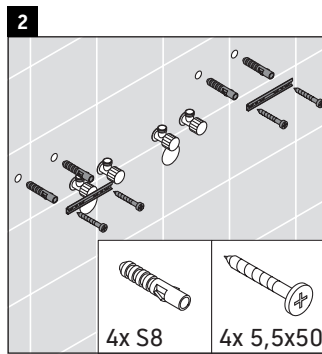

Best.-Nr. BR4424/18.01.1