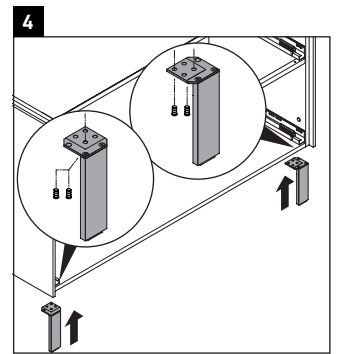

Best.-Nr. BR4424/18.01.1