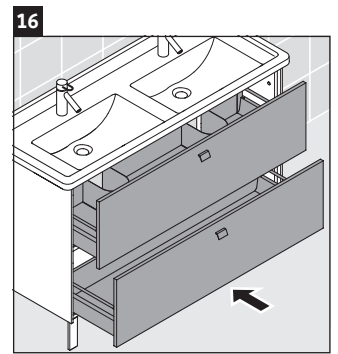

Best.-Nr. BR4424/18.01.1