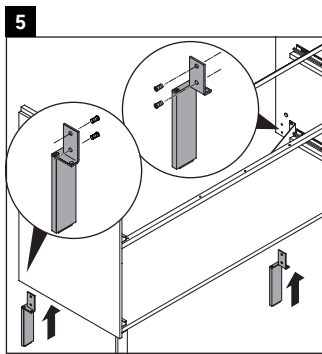

Best.-Nr. BR4424/18.01.1