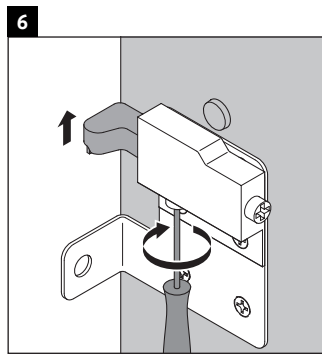

Best.-Nr. BR4424/18.01.1