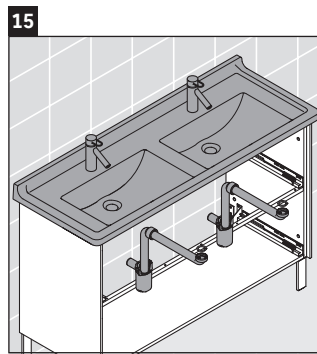

Best.-Nr. BR4424/18.01.1