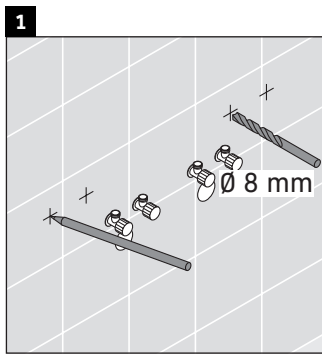

Best.-Nr. BR4424/18.01.1