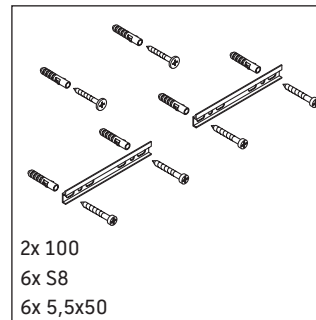

Brioso

BR 4424

Montageanleitung

Starck 3 # 033213

Verwendungshinweise

Die Badmöbelserie entspricht den gültigen Normen und Richtlinien zum Zeitpunkt der Auslieferung und ist für den Einsatz in Bädern konzipiert. Eine direkte Benetzung mit Wasser z. B. beim Duschen ist zu vermeiden.