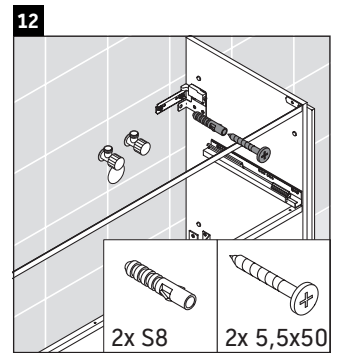

Best.-Nr. BR4424/18.01.1