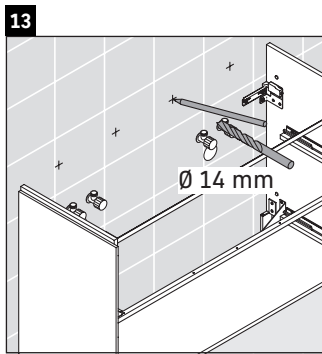

Best.-Nr. BR4424/18.01.1