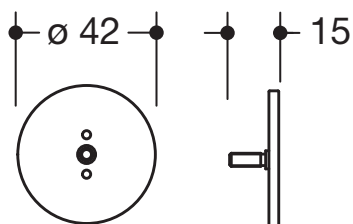

### Abdeckkappe 67977

- Kappe für Achse der Stützklappgriffe Design (A) System 900
- Durchmesser 42 mm
- aus hochwertigem Edelstahl, pulverbeschichtet in den HEWI Farben DX (Weiß tiefmatt), DC (Schwarz tiefmatt), AY (Hellgrau Perlglimmer tiefmatt) und SC (Dunkelgrau Perlglimmer tiefmatt)

#### Abmessungen in mm