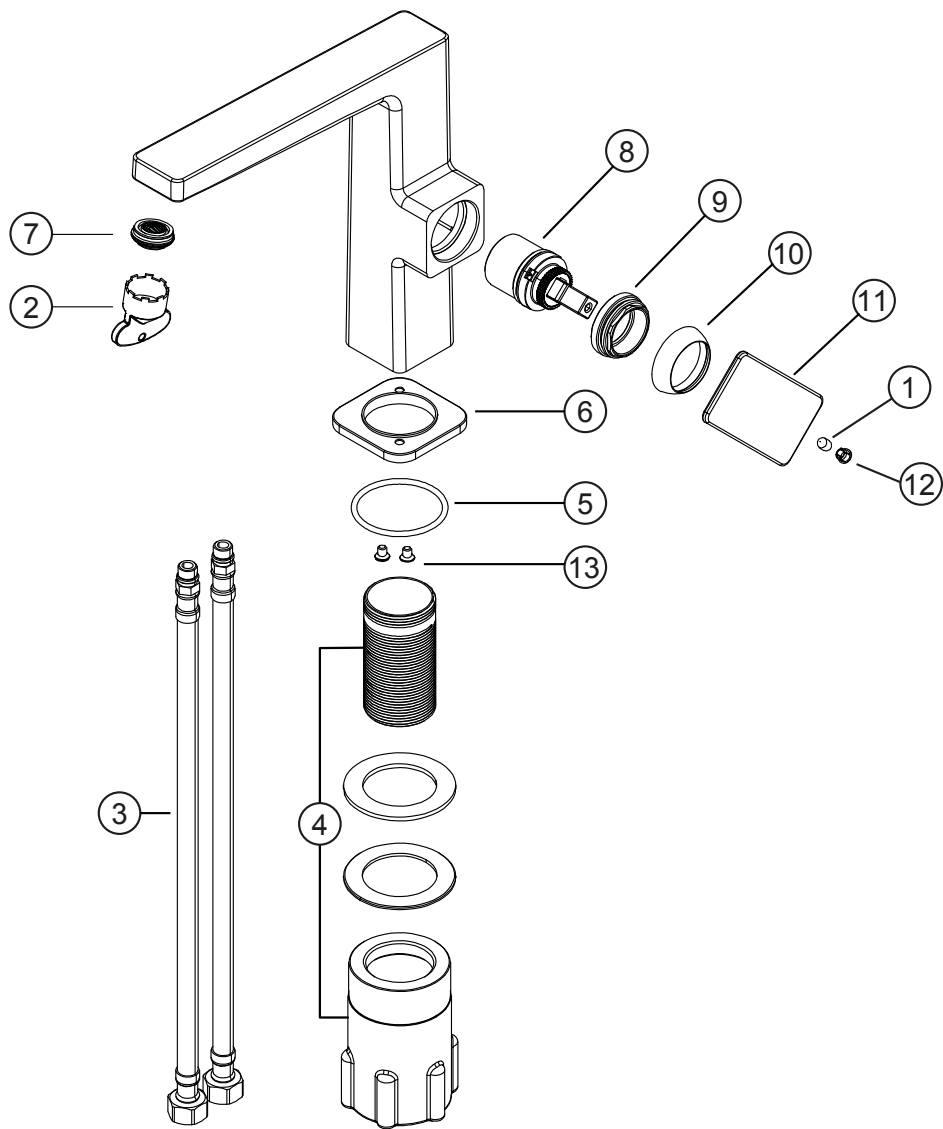

CEO

Waschtisch-Einlochbatterie L-Size

Edelstahlfinish

36.220333.1.14

CEO

Waschtisch-Einlochbatterie L-Size

Edelstahlfinish

36.220333.1.14

Ersatzteilliste

Pos.	Beschreibung	Art.-Nr.	Preisgruppe	VE
1	Inbusschraube für Hebel M5x4 (flach)	80.361386.1.09	1	1
2	Perlatorschlüssel für Eco M24x1	80.365840.1.09	2	1
3	flexschlauch 8x1x500x3/8 dn 6	80.028450.1.09	5	1
4	Befestigungssatz	80.480140.1.09	4	1
5	O-Ring für Zierring (38x2,5)	80.362139.1.09	2	1
6	Zierring ohne Dichtung	80.362763.1.14	7	1
7	Perlator Cache Eco M24x1	80.365590.1.09	4	1
8	Keramik-Kartusche 27 mm	80.361954.1.09	7	1
9	Konerring für Kartusche	80.365002.1.09	3	1
10	Glockenkappe für Kartusche	80.367900.1.14	5	1
11	Hebel ohne Inbus/Abdeckung	80.364525.1.14	8	1
12	Plakette für Hebel	80.361380.1.14	2	1
13	Schraube für Zierring M4x5	80.361384.1.09	1	2