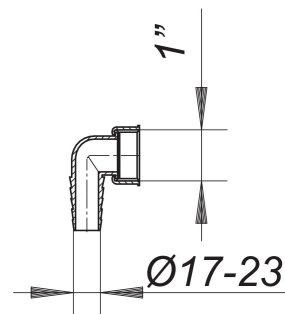

Winkelschlauchtülle, weiß, 1"

Artikelnummer: 090300

GTIN: 4001636090300

Rabattgruppe: 1

Beschreibung:

Winkelschlauchtülle, weiß, 1"
mit loser Überwurfmutter

Material:

Polypropylen, hochschlagfest