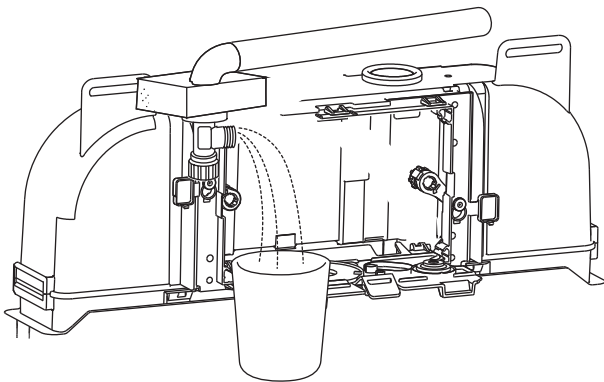

SCHELL WC-Modul MONTUS (Typ C-N 80)

03 059 00 99

Montageanleitung

3

4

5

6

7