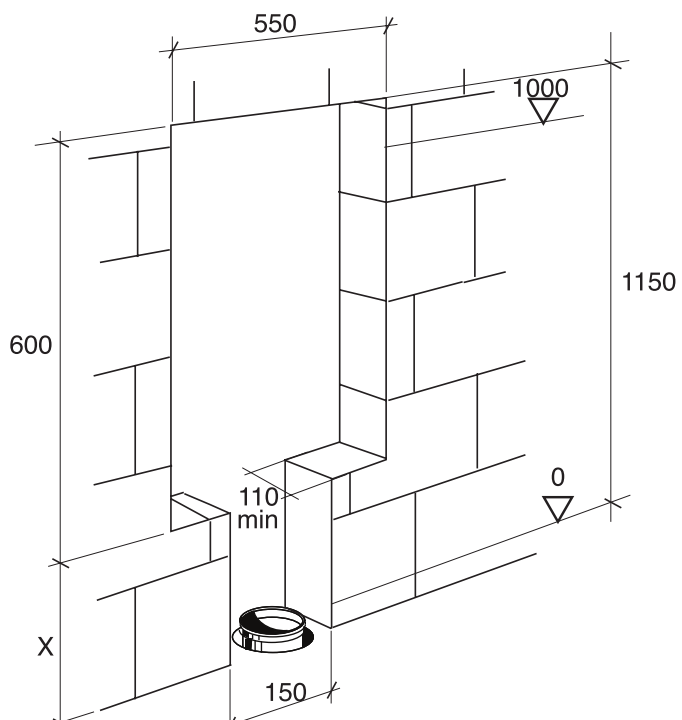

SCHELL WC-Modul MONTUS (Typ C-N 80)

03 059 00 99

Montageanleitung

3

4

5

6

7

8

9

10

11