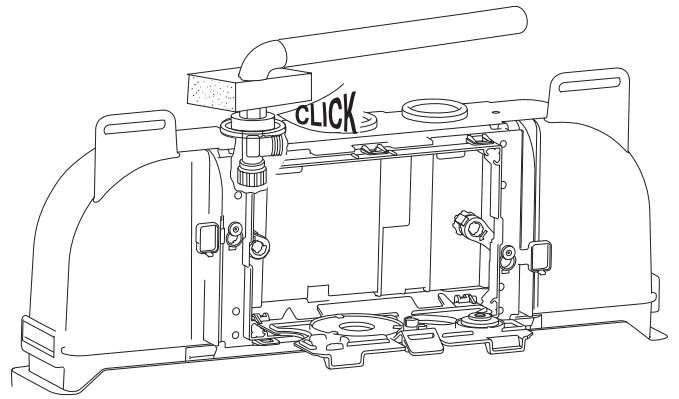

SCHELL WC-Modul MONTUS (Typ C-N 80)

03 059 00 99

Montageanleitung

3

4

5

6

7