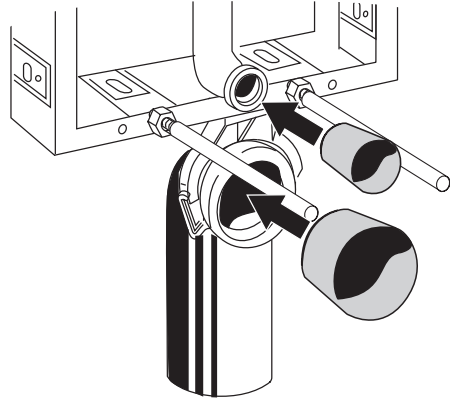

SCHELL WC-Modul MONTUS (Typ C-N 80)

03 059 00 99

Montageanleitung

3

4

5

6

7