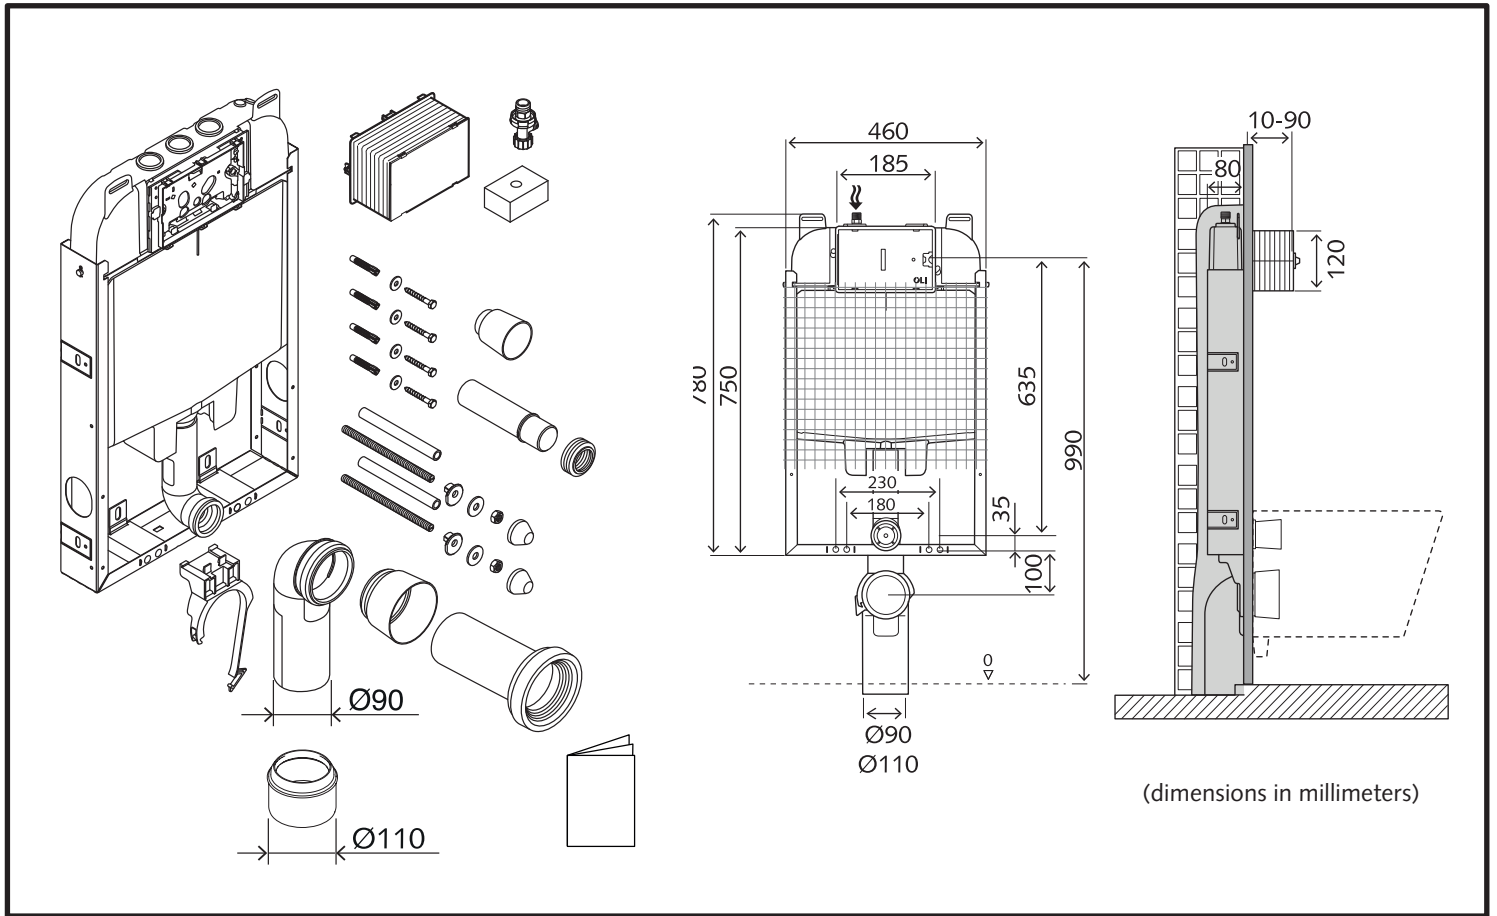

SCHELL WC-Modul MONTUS (Typ C-N 80)

03 059 00 99

Montageanleitung

3

4

5

6

7

8

9

10

11