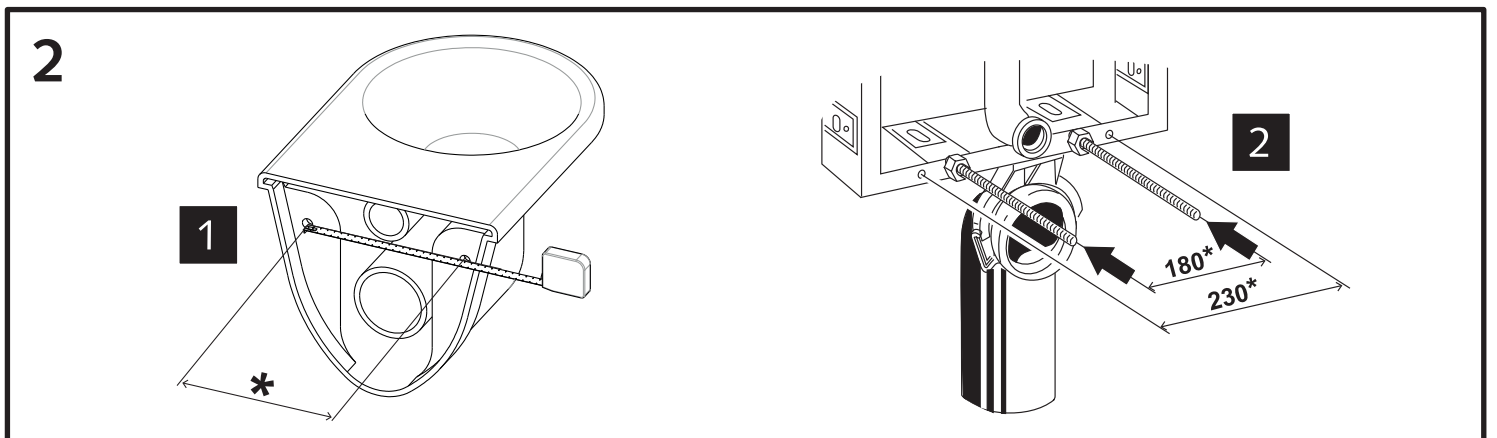

SCHELL WC-Modul MONTUS (Typ C-N 80)

03 059 00 99

Montageanleitung

3

4

5

6

7