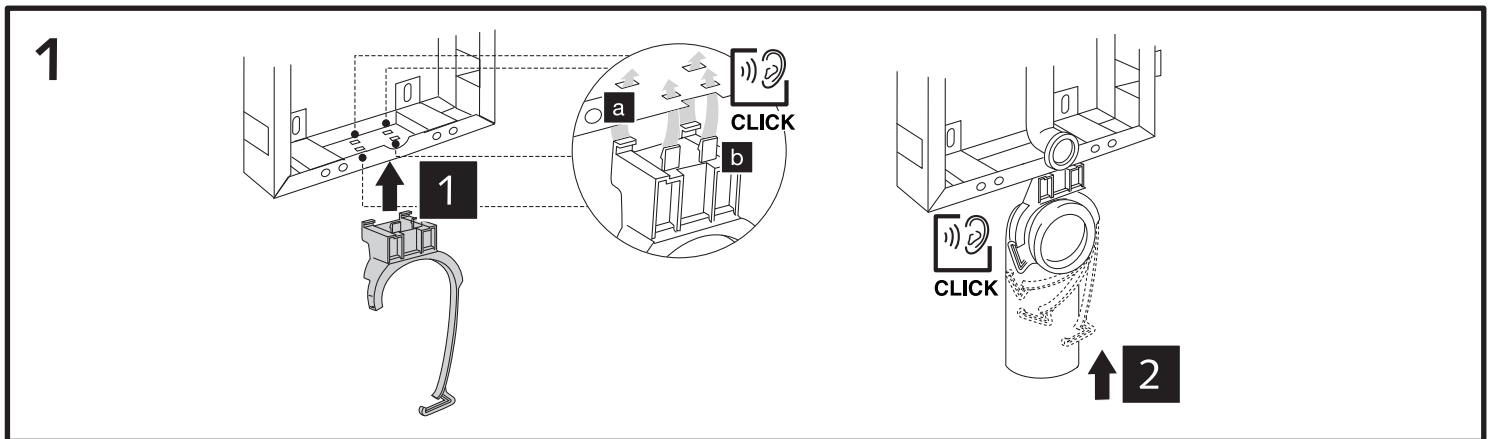

SCHELL WC-Modul MONTUS (Typ C-N 80)

03 059 00 99

Montageanleitung

3

4

5

6

7