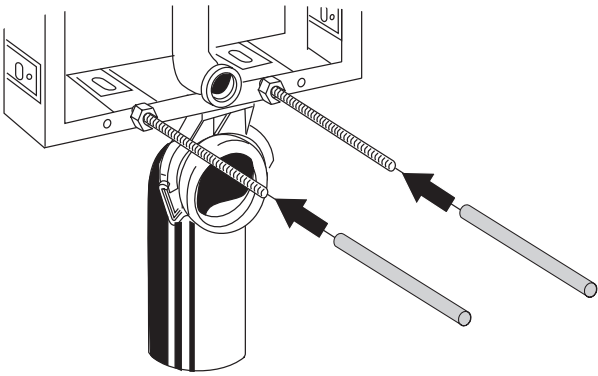

SCHELL WC-Modul MONTUS (Typ C-N 80)

03 059 00 99

Montageanleitung

3

4

5

6

7