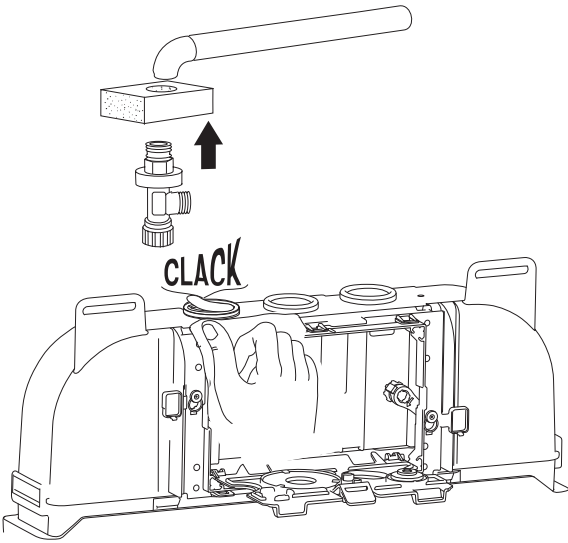

SCHELL WC-Modul MONTUS (Typ C-N 80)

03 059 00 99

Montageanleitung

3

4

5

6

7