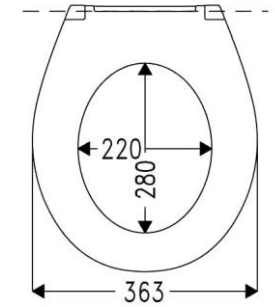

Fago

oval

2 Deckelpuffer DP97
4 Sitzpuffer SPQ2

Öffnungswinkel max. 110°

Semi Wrapover

gewölbt

Gesamtlänge: 435 mm

| WC-Sitz Modell | |
|----------------|---|
| Material | Duroplast |
| DIN 19516 | Mit Edelstahlscharnier erfüllt WC-Sitz DIN 19516 |
| Wertigkeit | Preiswert |
| Benutzerprofil | privat / anspruchsvolles Objekt |
| VPE |   7 168 |
| Farben | Art.-Nr. |
| weiß-alpin | 527653 |

| Scharnier | | | | | Sitzlänge in Abhängigkeit vom Scharnier in mm* | | |
|---|--|-----------|--------------|----------------------|--|-------|-------|
| Code | Bild | Material | Besonderheit | Befestigungsart | Verstellungssystem | I | II |
| B0302Y |  Schraubenlänge 70 mm | Edelstahl | | BVU FastFixmutter | 2 Punkt | 442,0 | 426,0 |
| <small>* gilt für Keramiken mit einem Lochabstand von 155 mm +/- 3 mm und Löchern mit Ø 15 mm. Falls der Lochabstand der Keramiken von 155 mm abweicht, empfehlen wir die Verwendung eines Excenterscharniers. Die oben gemachte Angabe zur effektiven Sitzlänge gilt dann jedoch nicht mehr, sie bezieht sich ausschließlich auf einen Lochabstand von 155 mm und weicht dann ggf. geringfügig ab.</small> | | | | | | | |