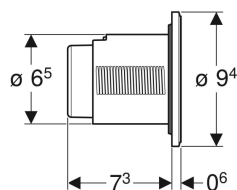

Geberit Typ 10 Fernbetätigung pneumatisch, für 2-Mengen-Spülung, UP-Drücker

Beispielbild

Verwendungszwecke

- Zur UP-Montage
- Für Delta UP-Spülkästen 12 cm
- Für Sigma UP-Spülkästen 12 cm
- Für Omega UP-Spülkästen 12 cm
- Für Kappa UP-Spülkästen 15 cm
- Für AP140 AP-Spülkästen

Eigenschaften

- Bauform rund
- Mit Geberit Betätigungsplatten für 1-Mengen-Spülung, 2-Mengen-Spülung und Spül-Stopp-Spülung oder Geberit Abdeckplatte kombinierbar

Technische Daten

Betätigungskraft | < 25 N

Lieferumfang

- Drücker
- Heber pneumatisch
- Pneumatikschlauch Länge 2 m
- Leerrohr Länge 1,7 m
- UP-Dose mit Bauschutz
- Befestigungsmaterial

Art.-Nr.	Farbe / Oberfläche	Werkstoff	VE1	VE2
116.055.JQ.1	Rosette und Tasten: chrom matt, easy-to-clean-beschichtet Designring: poliert	Kunststoff	1 St.	10 St.