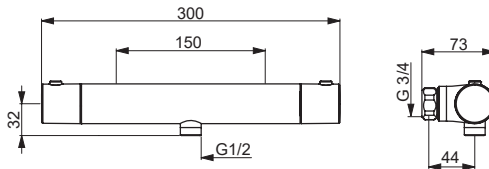

5813 0001

I (ISO 3822)
EN 1111
100 - 1000 kPa
0.32 l/s (300 kPa)
130 kPa (0.2 l/s)
max. +80°C

mpi.hansa.com/58130001