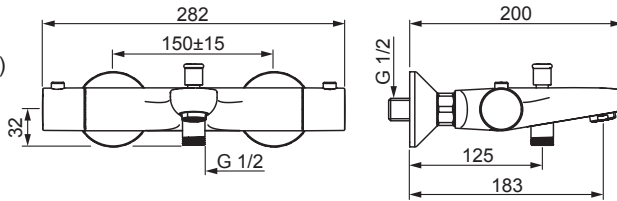

5837 2101

I (ISO 3822)
EN 1111
100 - 1000 kPa
0.34 / 0.32 l/s (300 kPa)
max. +80°C

mpi.hansa.com/58372101