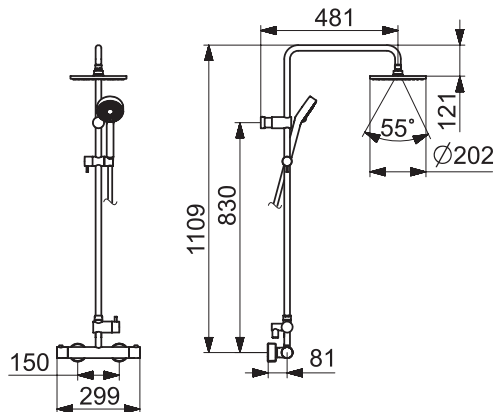

5814 9103

I (ISO 3822)
EN 1111, EN 1112, EN 1113
100 - 1000 kPa
0.20 / 0.20 l/s (300 kPa)
300 kPa (0.2 l/s)
max. +65°C