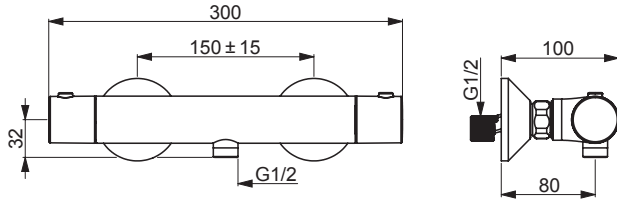

### 5813 0101

I (ISO 3822)  
 EN 1111  
 100 - 1000 kPa  
 0.17 l/s (Eco)  
 0.32 l/s (300 kPa)  
 max. +80°C

[mpi.hansa.com/58130101](http://mpi.hansa.com/58130101)