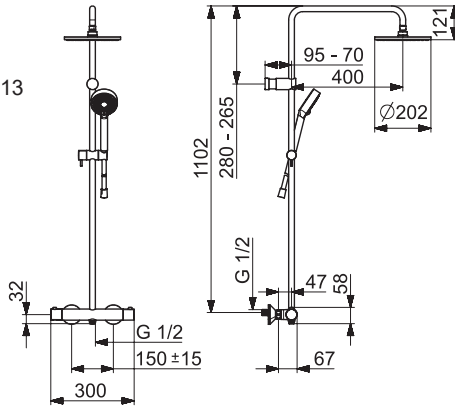

### 5814 9203

I (ISO 3822)  
 EN 1111, EN 1112, EN 1113  
 50 - 1000 kPa  
 0.2 / 0.23 l/s (300 kPa)  
 265 kPa (0.2 l/s)  
 max. +80°C

[mpi.hansa.com/58149203](http://mpi.hansa.com/58149203)