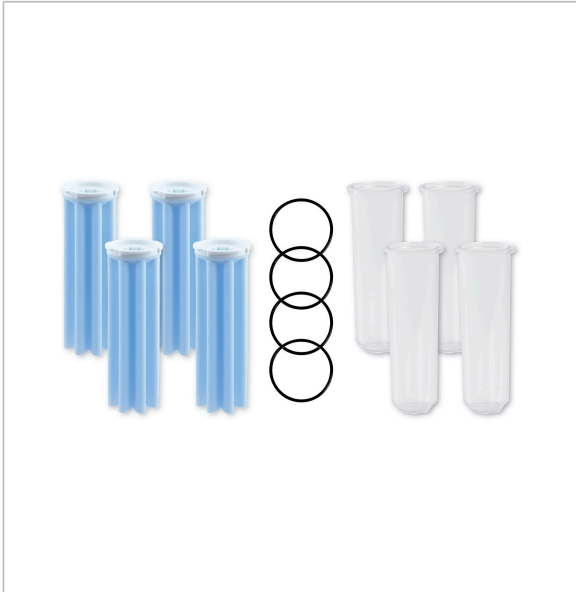

Service-Box Optimum

Ausführungen

	Art.-Nr.
Service-Box Optimum im Karton	20260

Blaue Art.-Nr. = Lagerware

Beschreibung

Service-Box Optimum im Karton
4 x O-Ringe (Art.-Nr. 20422)
4 x Sikusieb Optimum (Art.-Nr. 20053)
4 x Filtertasse Optimum Standard (Art.-Nr. 20258)